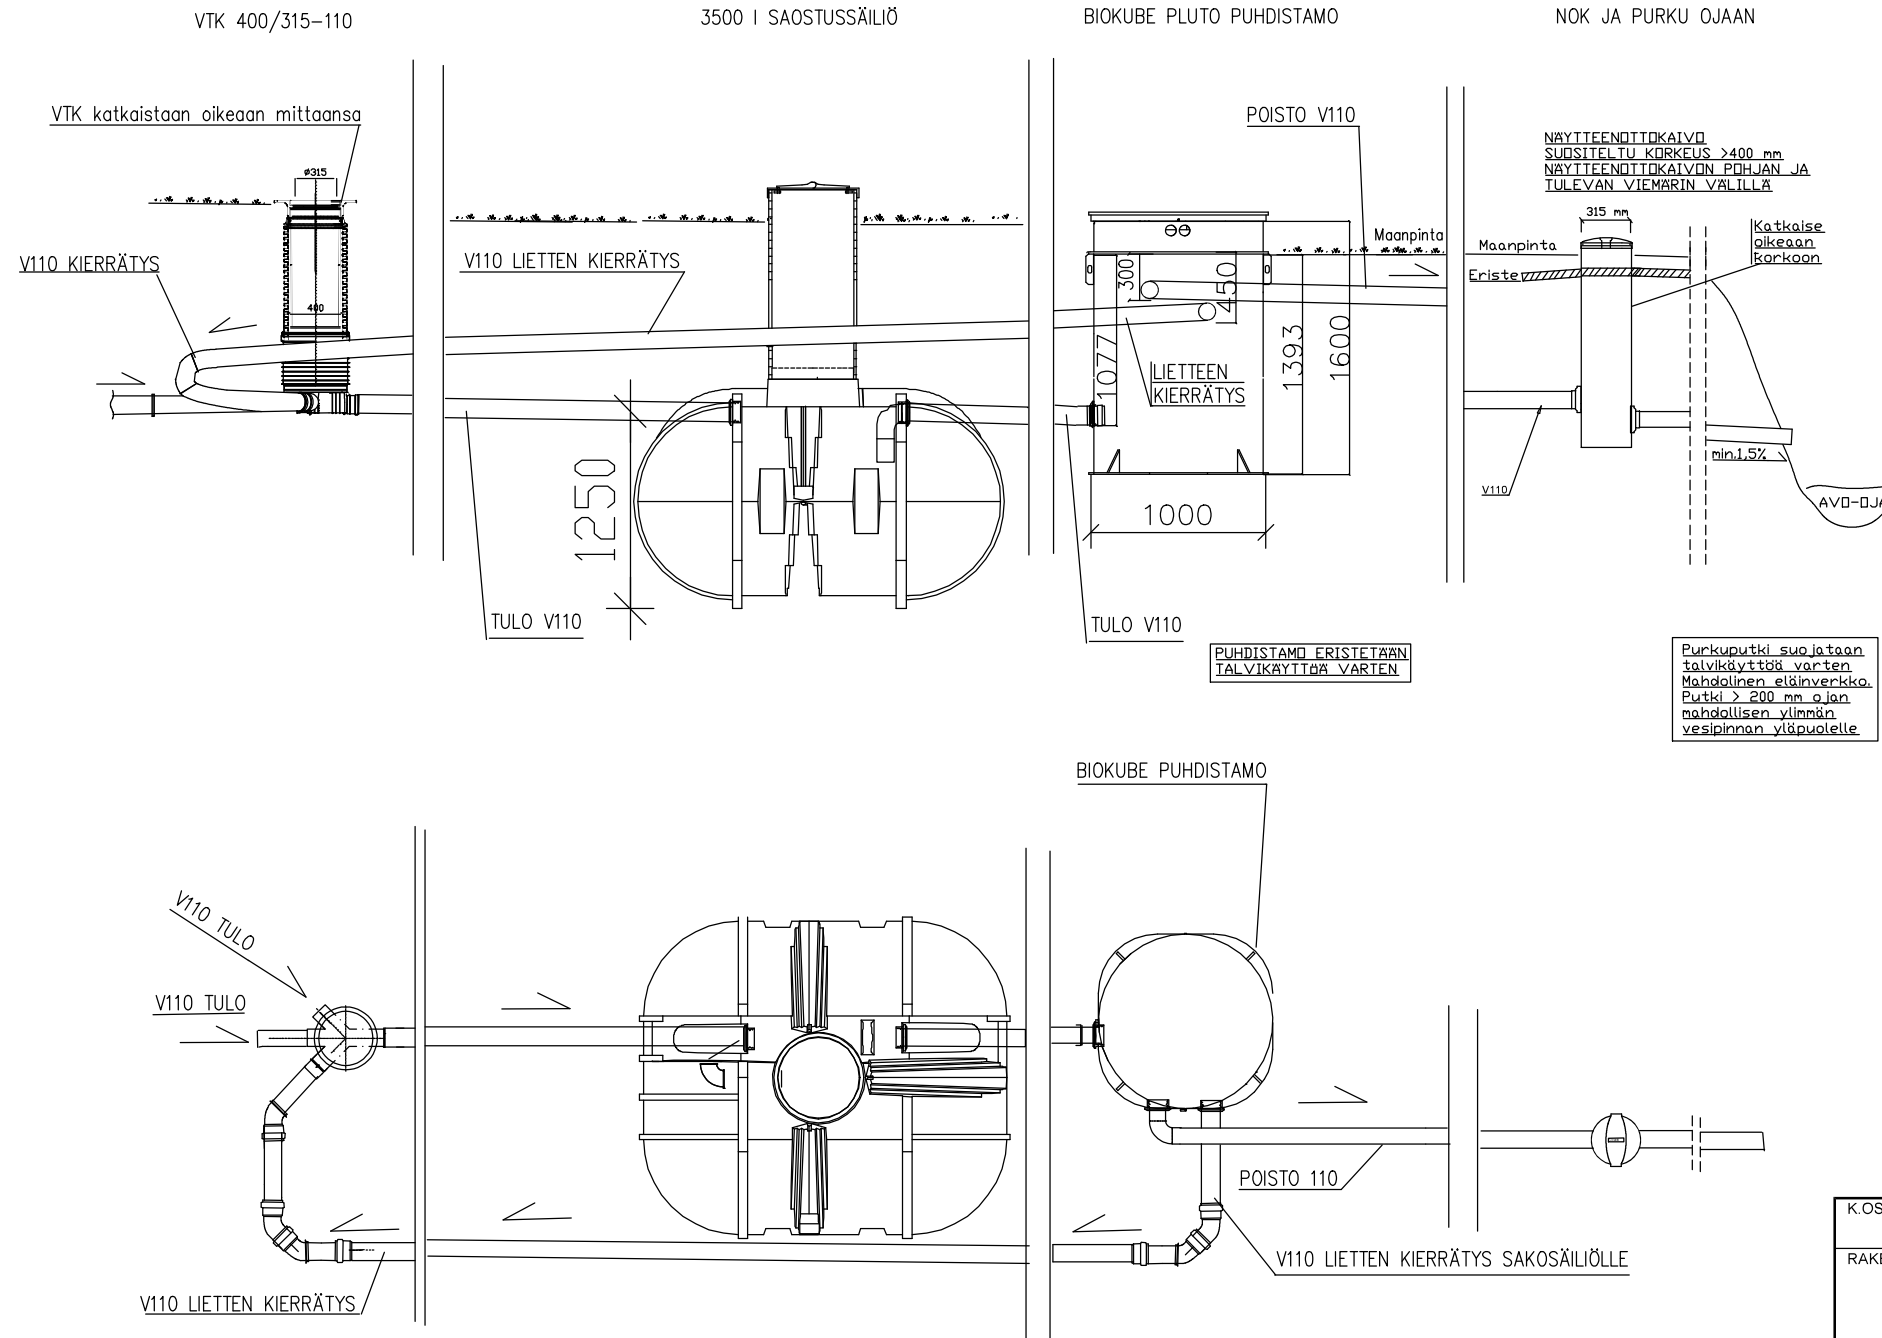

VTK + Saostussäiliö + Biokube Pluto puhdistamo sekajätevesille + Näytteenottoaivo

K.O.SA	KORTTELI/TILA	TONTTI/RNo	VIRANOMAISTEN MERKINTÖJÄ	
RAKENNUSOIMENPIDE			PIIRUSTUSLAJI	JUOKS.No
			LVI	
RAKENNUSKOHTeen NIMI JA OSOITE			PIIRUSTUKSEN SISÄLTÖ	MITTAKAAVAT
			VTK 400/315-110 + Saostussäiliö 3,5 m ³ + BioKube Pluto + Näytteenottoaivo	1:40
SUUN.ALA		TYÖ No	PIIR.No	MUUTOS
LVI				
PÄIVÄYS		YHT.HENK.		
<p>Vestelli P.010-2327220 www.vestelli.fi</p> <p>Jätevesiliike Vestelli Oy</p>				