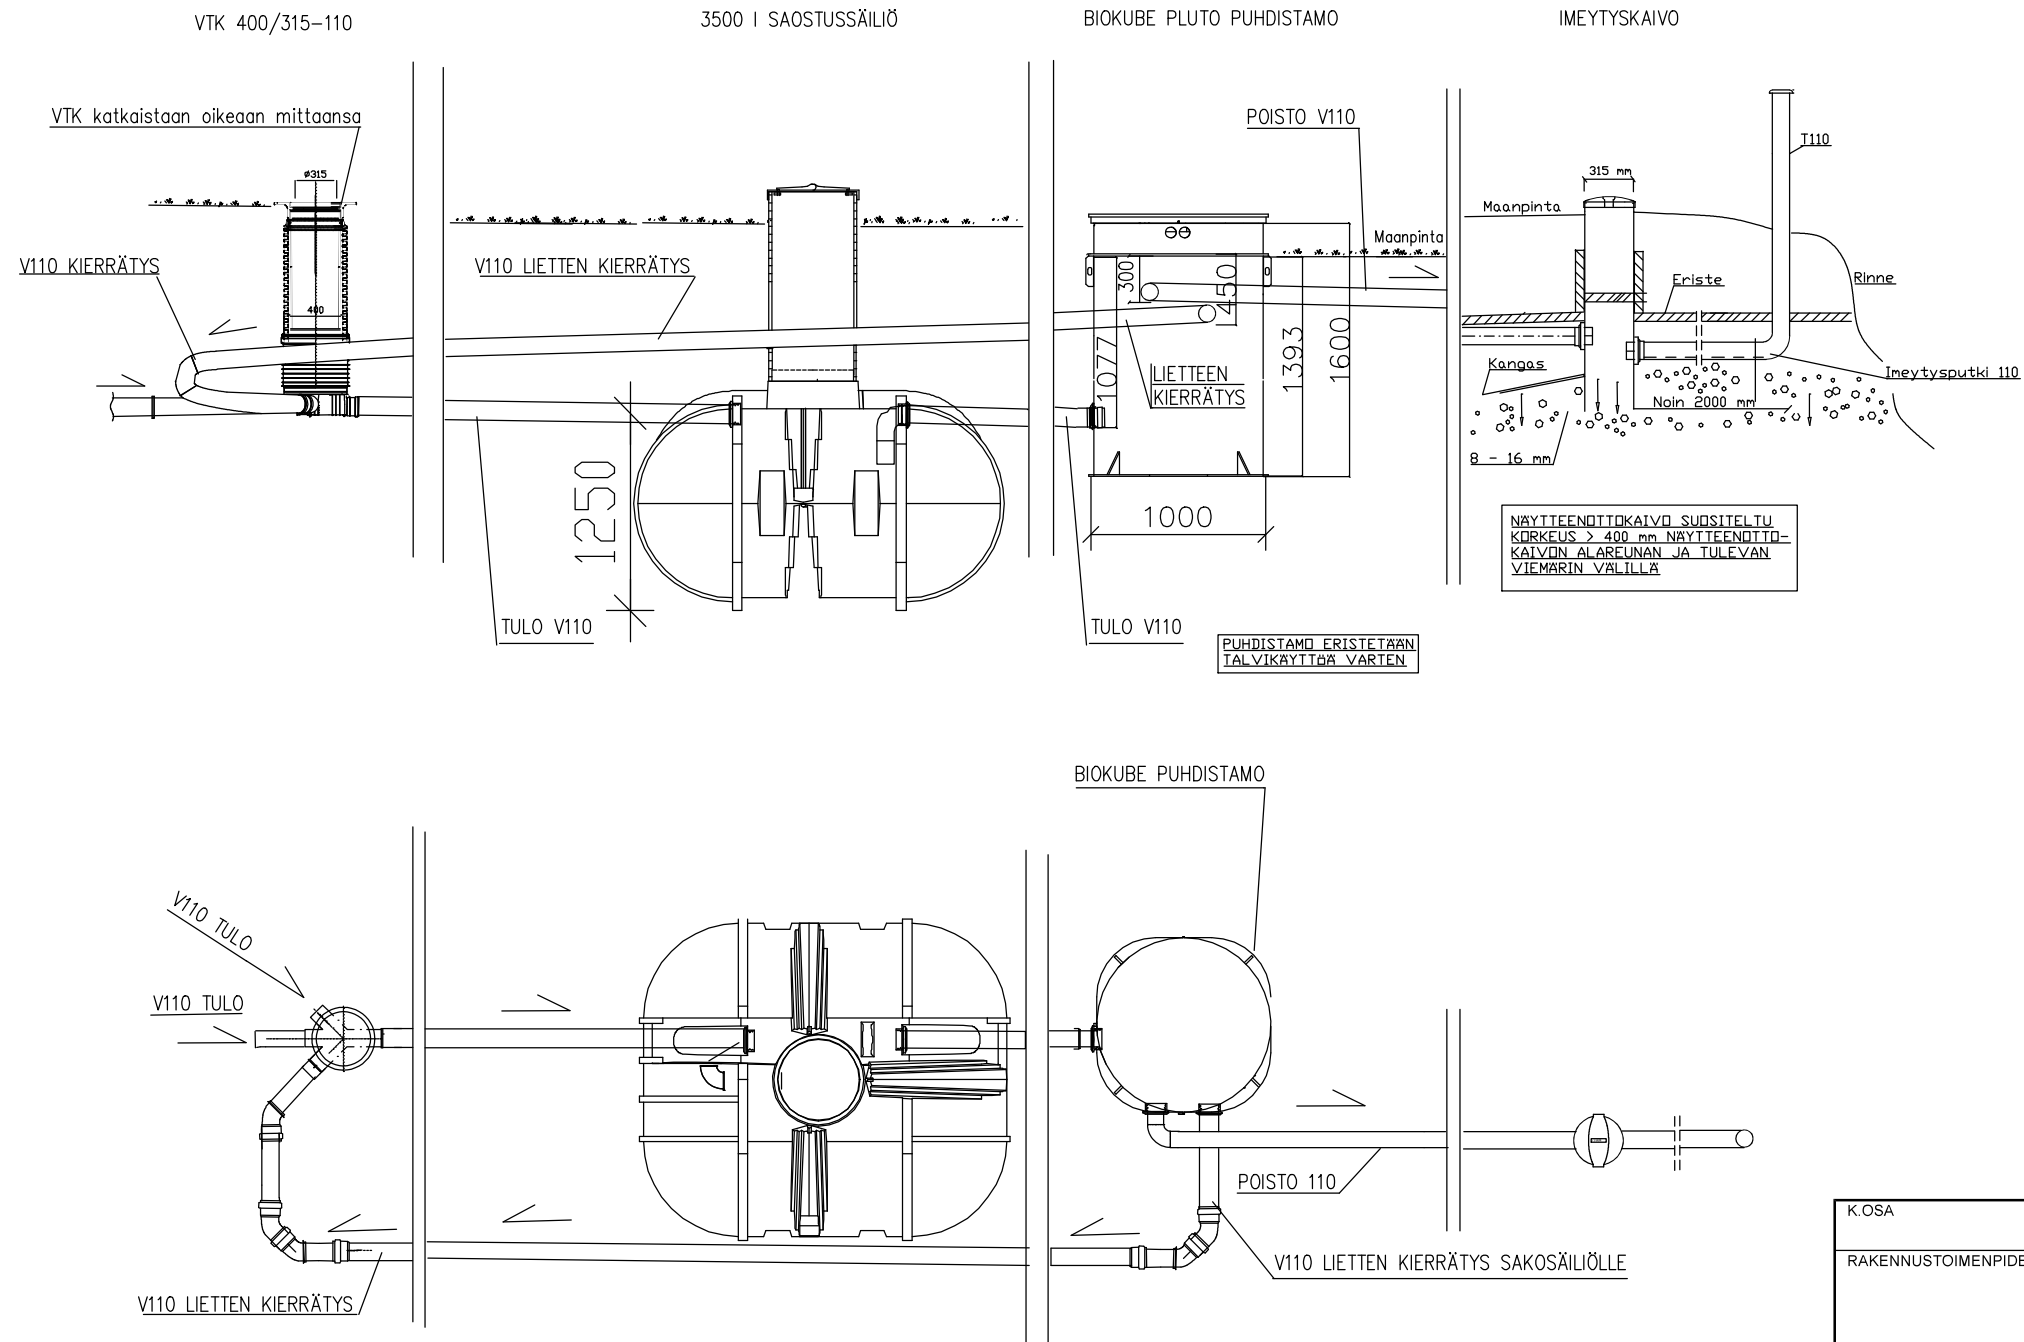

# VTK + Saostussäiliö + Biokube Pluto puhdistamo sekajätevesille + Imeytyskaivo

K.OSA	KORTTELI/TILA	TONTTI/RNo	VIRANOMAISTEN MERKINTÖJÄ	
RAKENNUSOIMENPIDE			PIIRUSTUSLAJI	JUOKS.No
			LVI	
RAKENNUSKOHTTEEN NIMI JA OSOITE			PIIRUSTUKSEN SISÄLTÖ	MITTAKAAVAT
			VTK 400/315-110 + Saostussäiliö 3,5 m3 + BioKube Pluto + Imeytyskaivo	1:40
SUUN.ALA		TYÖ No	PIIR.No	MUUTOS
LVI				
PÄIVÄYS		YHT.HENK.		
Jätevesiliike Vestelli Oy				