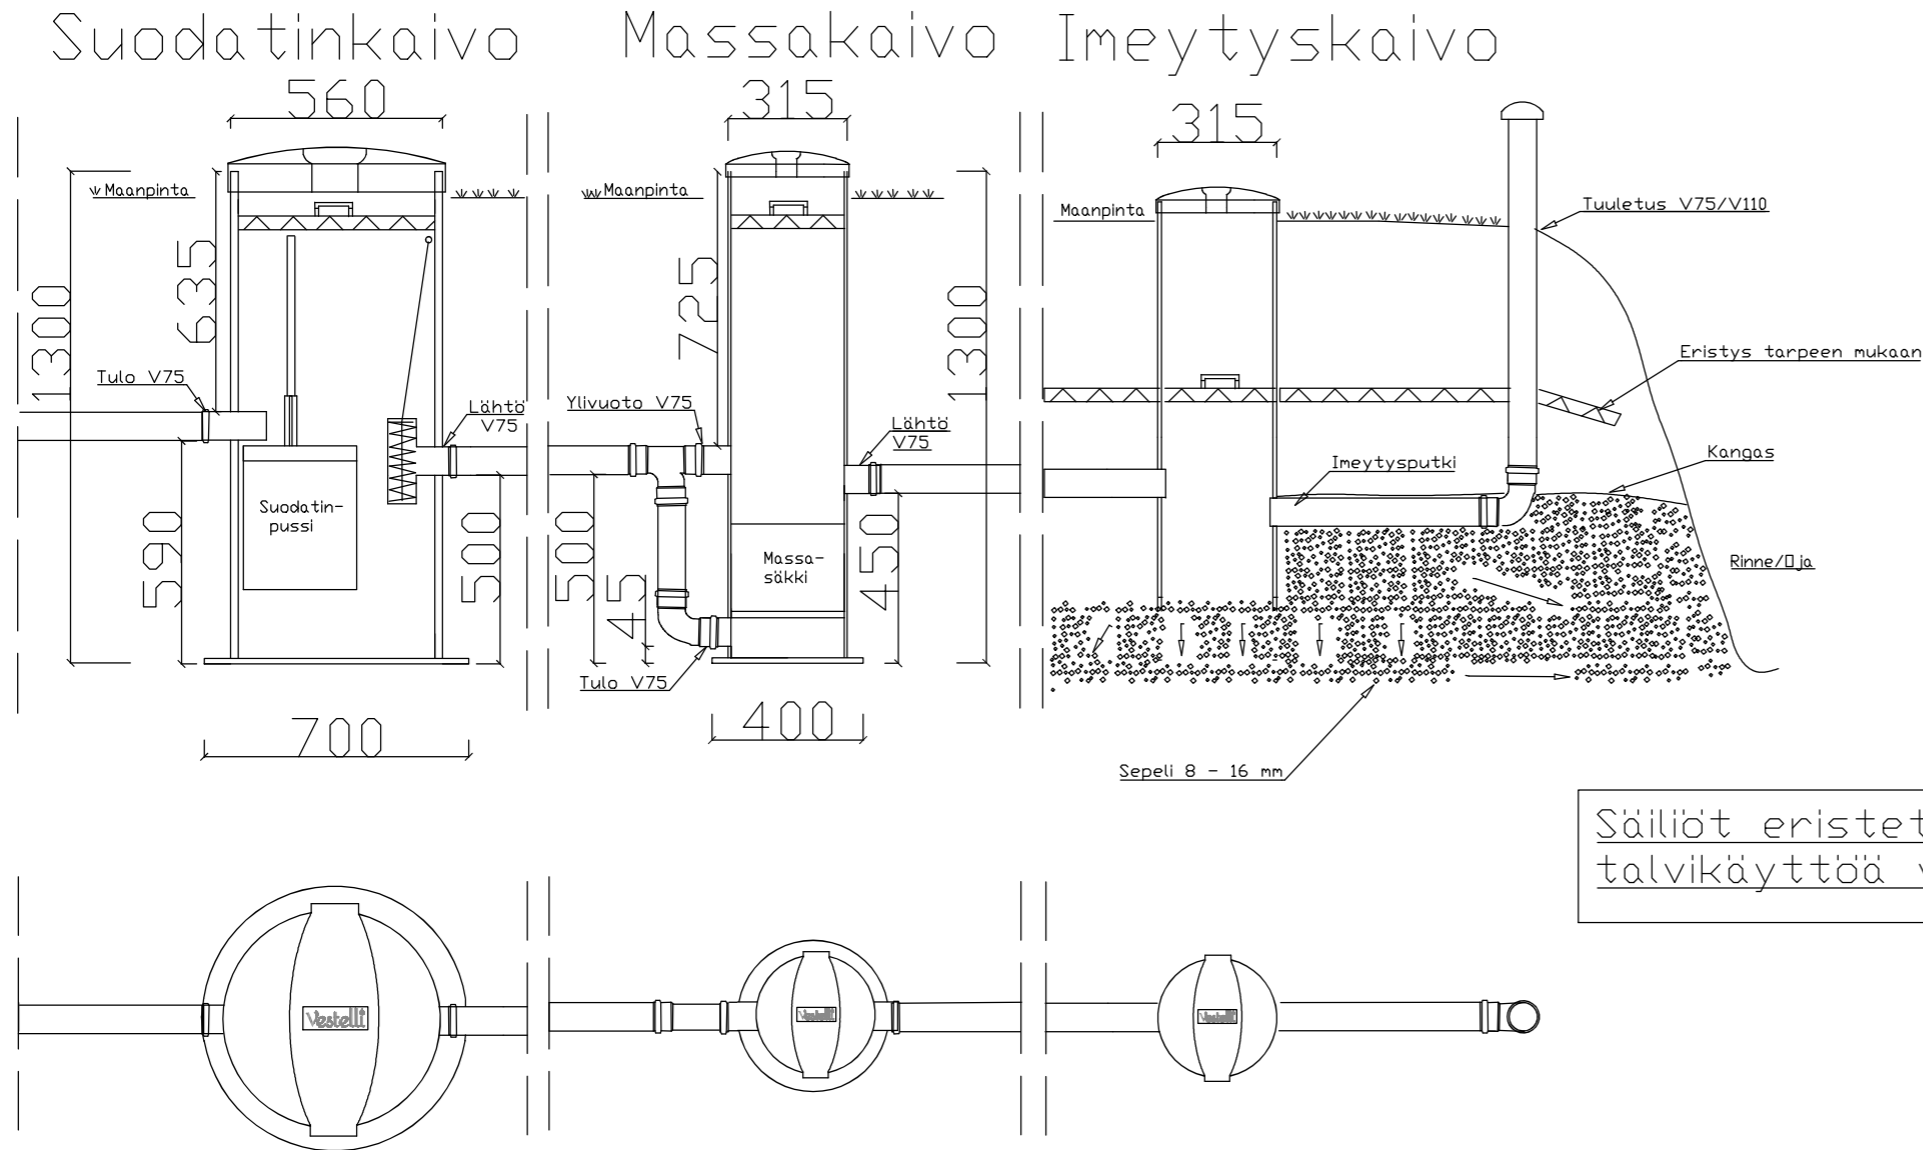

Vestellin Biopuhdistaja 2-1300 + Imeytyskaivo

Säiliöt eristetään talvikäyttöä varten.

K.O.S.A.	KORTTELI/TILA	TONTTI/RNO	VIRANOMAISTEN MERKINTÖJÄ		
RAKENNUSOIMENPIDE			PIIRUSTUSLAJI	JUDKS.No	
			LVI		
RAKENNUSKOHTEN NIMI JA OSOITE			PIIRUSTUKSEN SISÄLTÖ	MITTAKAAVA	
			VESTELLI HARMAAVESIPUHDISTAJA	1 20	
			BIOPUHDISTAJA 2 - 1300		
			300 L/VRK = 1 - 5 HLÄ		
P:010 2327220 www.vestelli.fi			SUUNALA	TYÖ No	PIIR.No
			LVI		
Vestelli Oy			PAIVÄYS	YHT.HENK.	
			12.3.2020		