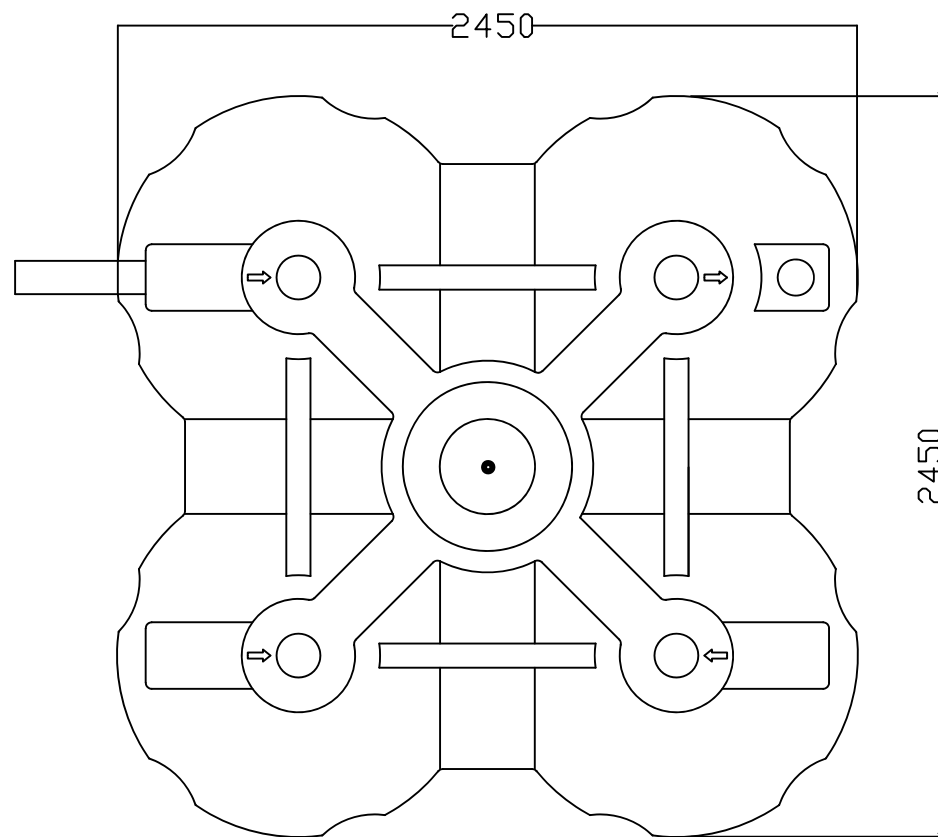

Vestelli umpisäiliö 5,5m³

Säiliö tulee asentaa valmistajan ohjeiden mukaisesti

K.O.SA	KORTTELI/TILA	TONTTI/RNO	VIRANOMAISTEN MERKINTÄJÄ		
RAKENNUSOIMENPIDE			PIIRUSTUSLAJI		JUOKS.No
			KAIVOPPIIRUSTUS		
RAKENNUSKOHTeen NIMI JA OSOITE			PIIRUSTUKSEN SISÄLTÖ		MITTAKAAVAT
			VESTELLI UMPISÄILIÖ 5,5m ³		
 P:010 2327220 www.vestelli.fi			SUUNALA	TYÖ No	PIIR.No
			LVI		
Vestelli Oy			PÄIVÄYS	YHT.HENK.	