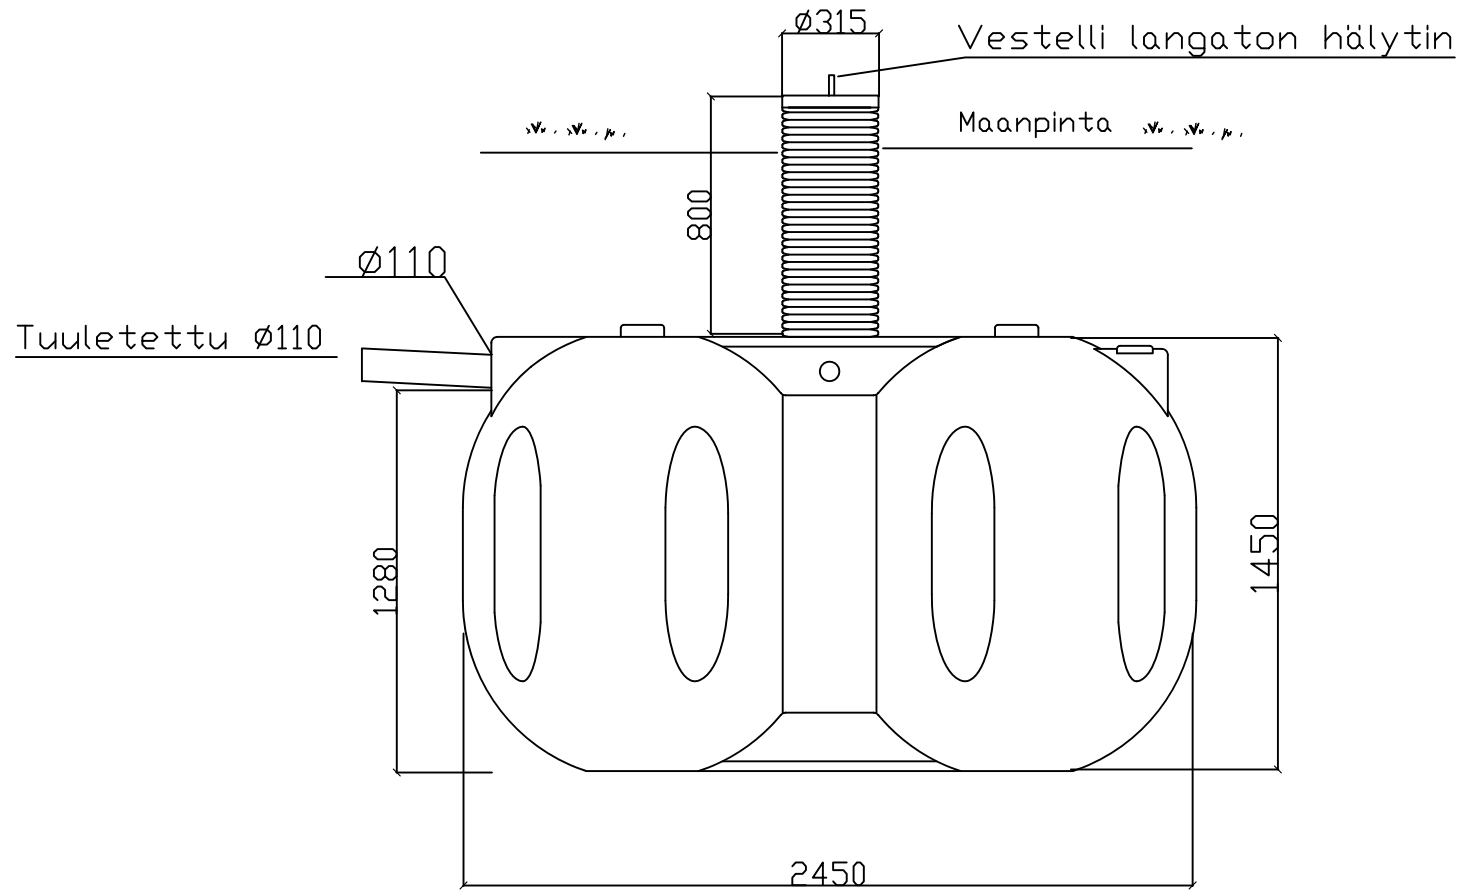

Vestelli umpisäiliö 5,5m³

Säiliö tulee asentaa valmistajan ohjeiden mukaisesti

K.O.SA	KORTTELI/TILA	TONTTI/RNO	VIRANOMAISTEN MERKINTÄJÄ		
RAKENNUSOIMENPIDE			PIIRUSTUSLAJI		JUOKS.No
			KAIVOPPIIRUSTUS		
RAKENNUSKOHTeen NIMI JA OSOITE			PIIRUSTUKSEN SISÄLTÖ		MITTAKAAVAT
			VESTELLI UMPISÄILIÖ 5,5m ³		
 P:010 2327220 www.vestelli.fi			SUUNALA	TYÖ No	PIIR.No
			LVI		
Vestelli Oy			PÄIVÄYS	YHT.HENK.	