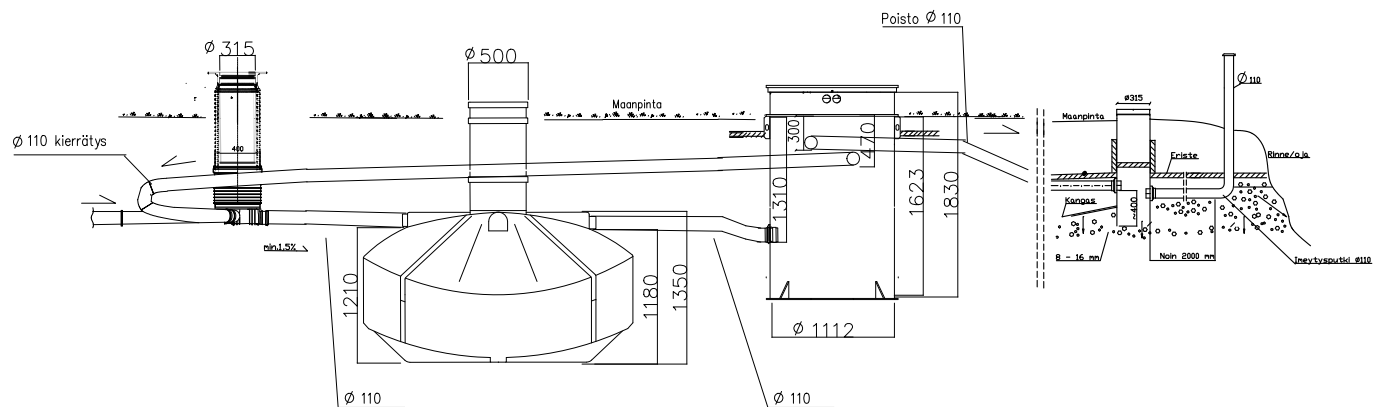

VTK 400/315-110

Vestelli saostussäiliö 3,6m<sup>3</sup>

Biokube Venus pienpuhdistamo

Vestelli imeytyskaivo

Säiliö, puhdistamo ja kaivot tulee asentaa valmistajan ohjeiden mukaisesti

K.O.SA	KORTTELI/TILA	TONTTI/RNö	VIRANOMAISTEN MERKINTÖJÄ	
RAKENNUSTOIMENPIDE			PIIRUSTUSLAJI LVI	JUOKS.No
RAKENNUSKOHTIEN NIMI JA OSOITE			PIIRUSTUKSEN SISÄLTÖ VTK + Saostussäiliö 3,6m <sup>3</sup> + BioKube Venus + Imeytyskaivopaketti	MITTAKAAVAT 1:40
 P.010-2327220 www.vestelli.fi		SUUN.ALAI	TYÖ.No	PIIR.No
Vestelli Oy		PAIVAYS	YHT.HENK.	