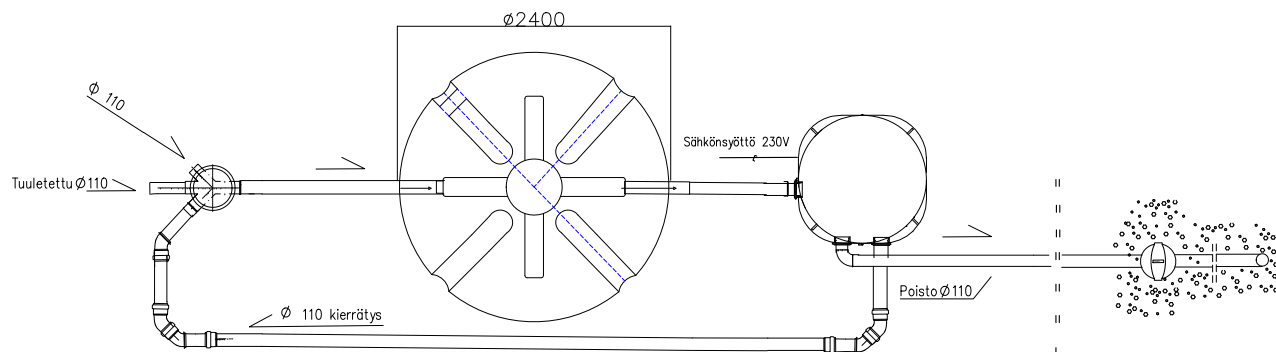

VTK 400/315-110

Vestelli saostussäiliö 3,6m<sup>3</sup>

Biokube Venus pienpuhdistamo

Vestelli imeytyskaivo

Säiliö, puhdistamo ja kaivot tulee asentaa valmistajan ohjeiden mukaisesti

K.O.SA	KORTTELI/TILA	TONTTI/RNö	VIRANOMAISTEN MERKINTÖJÄ	
RAKENNUSTOIMENPIDE			PIIRUSTUSLAJI LVI	JUOKS.No
RAKENNUSKOHTIEN NIMI JA OSOITE			PIIRUSTUKSEN SISÄLTÖ VTK + Saostussäiliö 3,6m <sup>3</sup> + BioKube Venus + Imeytyskaivopaketti	MITTAKAAVAT 1:40
 P.010-2327220 www.vestelli.fi		SUUN.ALAI	TYÖ.No	PIIR.No
Vestelli Oy		PAIVAYS	YHT.HENK.	