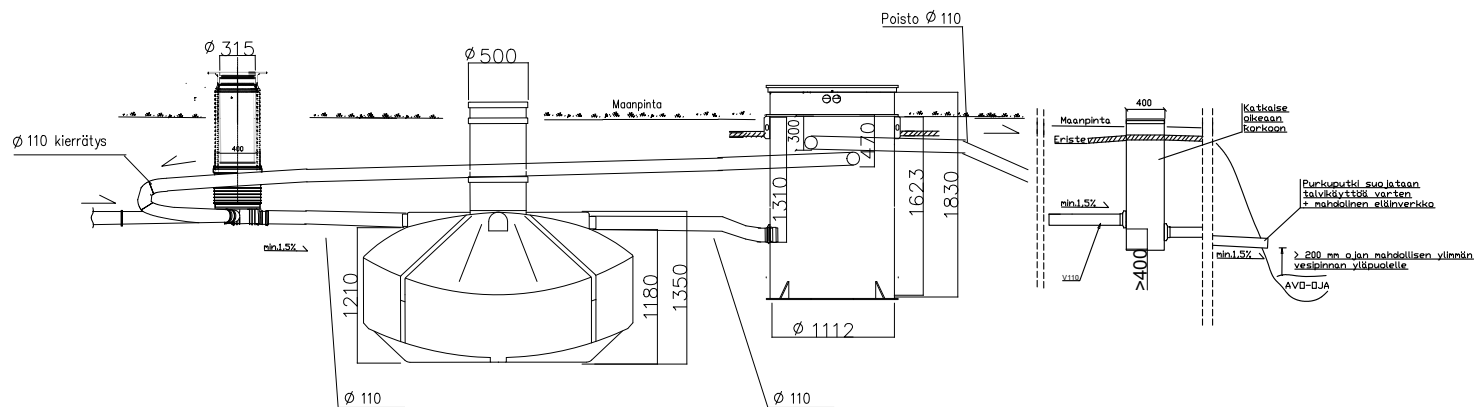

VTK 400/315-110

Vestelli saostussäiliö 3,6m<sup>3</sup>

Biokube Venus pienpuhdistamo

Vestelli näytteenottokaivo

Säiliö, puhdistamo ja kaivot tulee asentaa valmistajan ohjeiden mukaisesti

K.O.S.A	KORTTELI/TILA	TONTTI/RNö	VIRANOMAISTEN MERKINTÖJÄ	
RAKENNUSOIMENPIDE			PIIRUSTUSLAJI LVI	JUOKS.No
RAKENNUSKOHTEN NIMI JA OSOITE			PIIRUSTUKSEN SISÄLTÖ VTK + Saostussäiliö 3,6m <sup>3</sup> + Biokube Venus + NOK	MITTAKAAVAT 1:40
		P.010-2327220 www.vestelli.fi	SUUN.ALA LVI	TYÖ.No PIIR.No MUUTOS
Vestelli Oy			PAIVAYS	YHT.HENK.