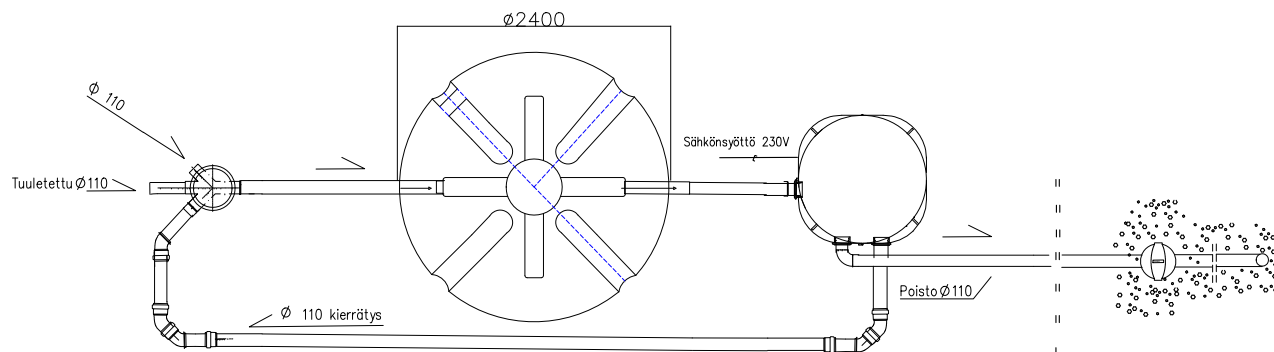

VTK 400/315-110

Vestelli saostussäiliö 3,6m<sup>3</sup>

Biokube Venus pienpuhdistamo

Vestelli näytteenottokaivo

Säiliö, puhdistamo ja kaivot tulee asentaa valmistajan ohjeiden mukaisesti

K.O.S.A	KORTTELI/TILA	TONTTI/RNö	VIRANOMAISTEN MERKINTÖJÄ	
RAKENNUSOIMENPIDE			PIIRUSTUSLAJI LVI	JUOKS.No
RAKENNUSKOHTEN NIMI JA OSOITE			PIIRUSTUKSEN SISÄLTÖ VTK + Saostussäiliö 3,6m <sup>3</sup> + Biokube Venus + NOK	MITTAKAAVAT 1:40
		P.010-2327220 www.vestelli.fi	SUUN.ALA LVI	TYÖ.No PIIR.No MUUTOS
Vestelli Oy			PAIVAYS	YHT.HENK.