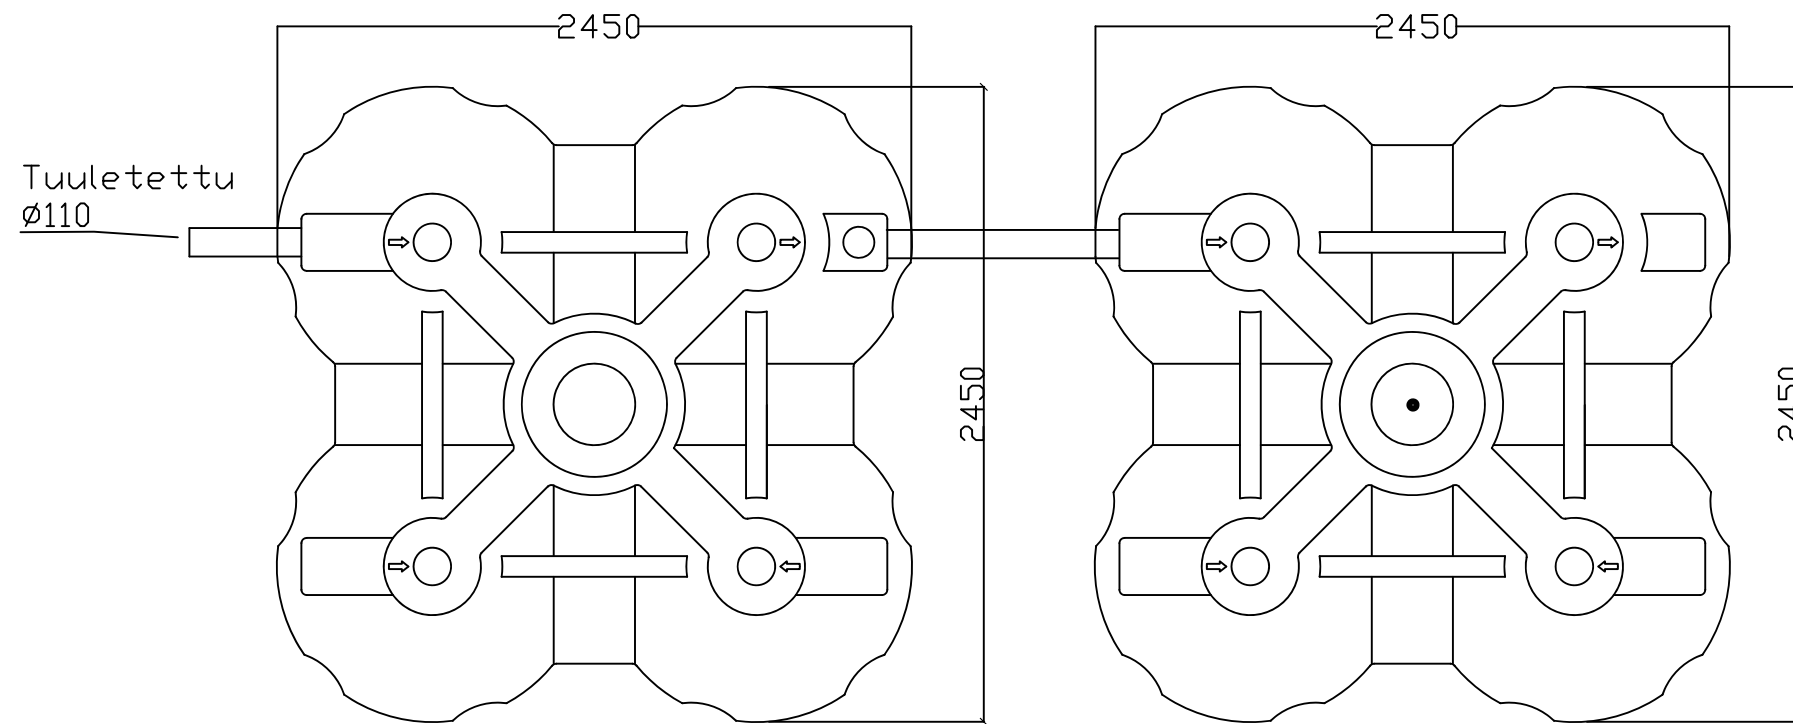

- ☒ 6621, Vestelli 2 x 5500 kytketty umpisäiliö
- ☒ 1421, Vestelli Langaton täyttymishälytin
- ☒ 3914, Vestelli ankkurointikangas KL4

Säiliöt tulee asentaa valmistajan ohjeiden mukaisesti

K.O.SA	KORTTELI/TILA	TONTTI/RNo	VIRANOMAISTEN MERKINTÄJÄ		
RAKENNUSOIMENPIDE			PIIRUSTUSLAJI	JUDKS.No	
			KAIVOPIIRUSTUS		
RAKENNUSKOHTEEEN NIMI JA OSOITE			PIIRUSTUKSEN SISÄLTÖ	MITTAKAAVAT	
			1:40		
			VESTELLI UMPISÄILIÖ KYTKETTY 2 x 5,5m ³		
Vestelli P:010 2327220 www.vestelli.fi			SUUNALA	TYÖ No	PIIR.No
			LVI		
Vestelli Oy			PAIVÄYS	YHT.HENK.	
			11.1.2021		