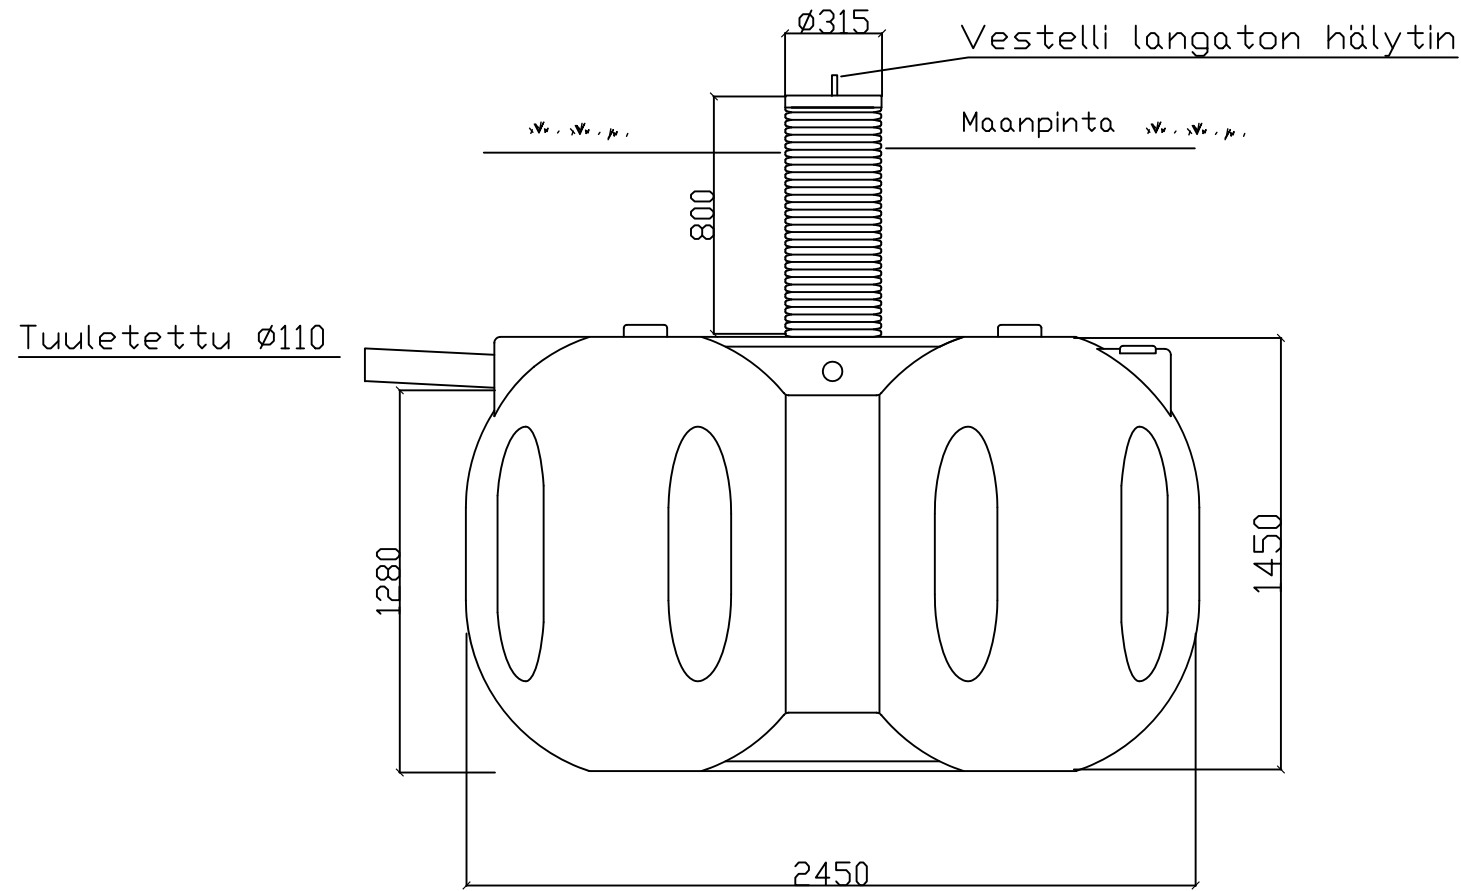

# Vestelli umpisäiliö 5,5m³

Säiliö tulee asentaa valmistajan ohjeiden mukaisesti

- ☒ 6611, Vestelli 5500 kytketty umpisäiliö
- ☒ 1421, Vestelli Langaton täyttymishälytin
- ☒ 3914, Vestelli ankkurointikangas KL4

K.O.SA	KORTTELI/TILA	TONTTI/RNo	VIRANOMAISTEN MERKINTÄJÄ		
RAKENNUSOIMENPIDE			PIIRUSTUSLAJI	JUOKS.No	
			KAIVOPIIRUSTUS		
RAKENNUSKOHTEN NIMI JA OSOITE			PIIRUSTUKSEN SISÄLTÖ	MITTAKAAVAT	
			1:40		
			VESTELLI UMPISÄILIÖ 5,5m³		
 P:010 2327220 www.vestelli.fi			SUUNALA	TYÖ No	PIIR.No
			LVI		
Vestelli Oy			PÄIVÄYS	YHT.HENK.	
			11.1.2021		