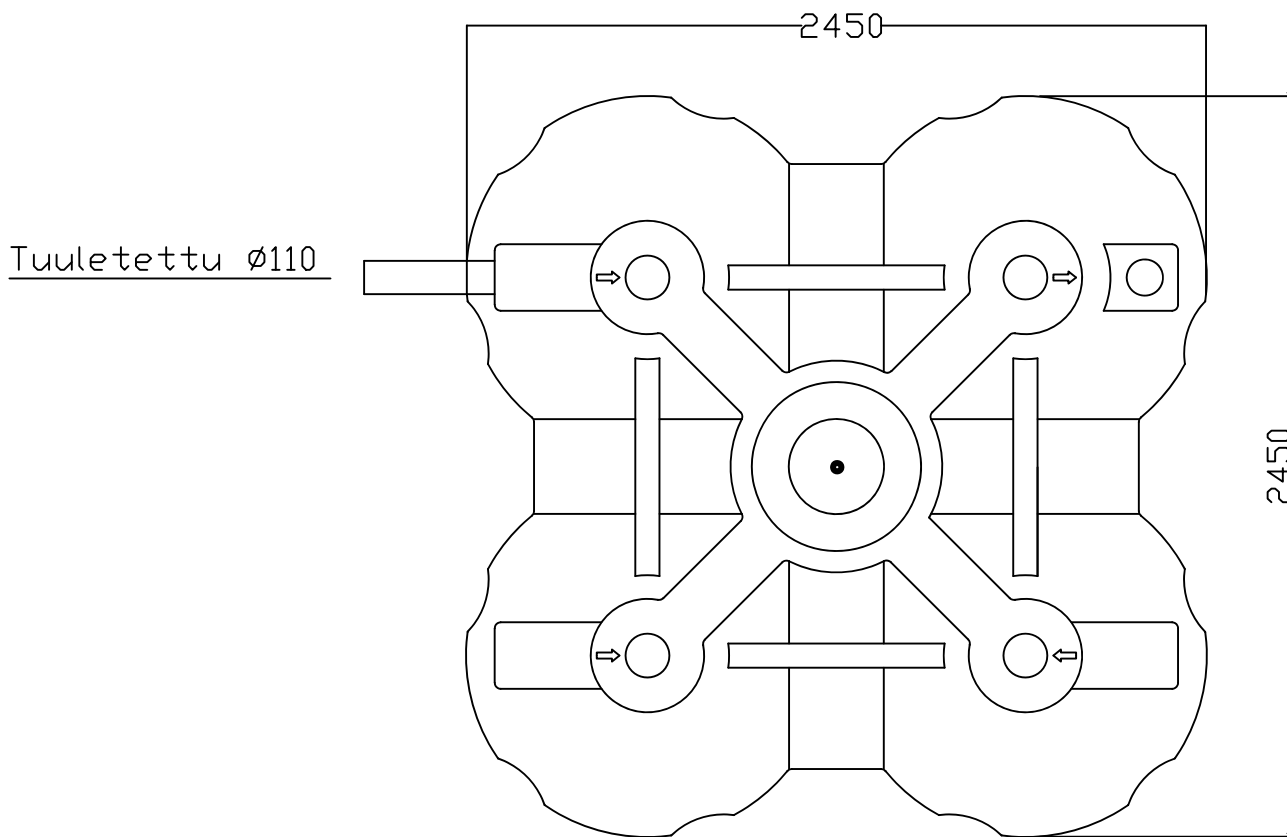

# Vestelli umpisäiliö 5,5m³

Säiliö tulee asentaa valmistajan ohjeiden mukaisesti

- ☒ 6611, Vestelli 5500 kytketty umpisäiliö
- ☒ 1421, Vestelli Langaton täyttymishälytin
- ☒ 3914, Vestelli ankkurointikangas KL4

K.O.SA	KORTTELI/TILA	TONTTI/RNo	VIRANOMAISTEN MERKINTÄJÄ		
RAKENNUSOIMENPIDE			PIIRUSTUSLAJI	JUOKS.No	
			KAIVOPIIRUSTUS		
RAKENNUSKOHTEN NIMI JA OSOITE			PIIRUSTUKSEN SISÄLTÖ	MITTAKAAVAT	
			1:40		
			VESTELLI UMPISÄILIÖ 5,5m³		
 P:010 2327220 www.vestelli.fi			SUUNALA	TYÖ No	PIIR.No
			LVI		
Vestelli Oy			PÄIVÄYS	YHT.HENK.	
			11.1.2021		