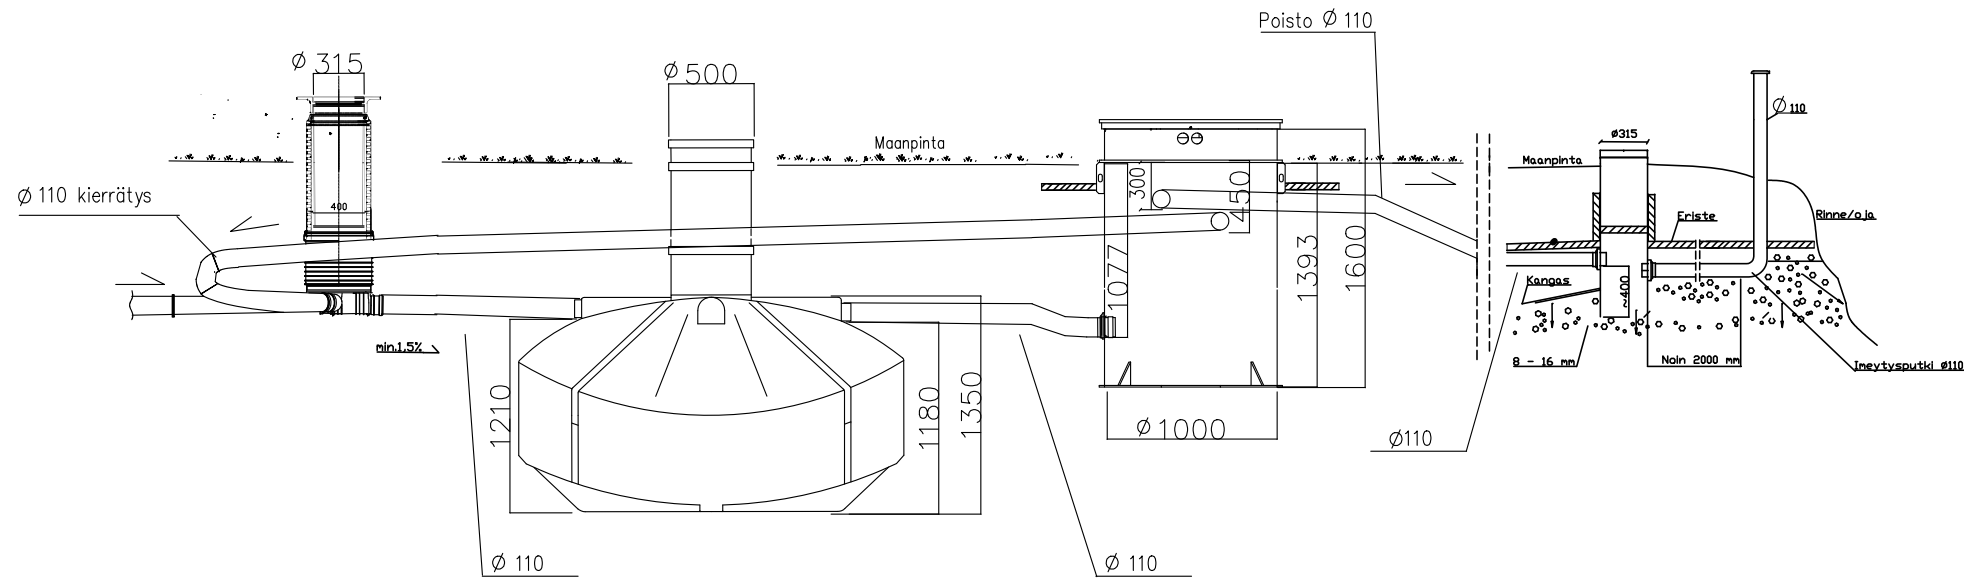

VTK 400/315 - 110 Vestelli saostussäiliö 3,6m³ Biokube Pluto pienpuhdistamo Vestelli imeytyskaivo

Säiliö, puhdistamo ja kaivot tulee asentaa valmistajan ohjeiden mukaisesti

- ☒ 6871, Vestelli Biokube Pluto ( sis. sakosäiliö 3600 l ), ankkurointikangas KL4 & 45 l fosforinsaostuskemikaalia
- ☒ 6731, Vestelli imeytyskaivopaketti tuuletuksella 315 x 2200
- ☒ 6721, Vestelli viemärintarkastuskaivo 400/315 - 110 valurautakannella, teleskooppi

K.O.SA	KORTTELI/TILA	TONTTI/RNo	VIRANOMAISTEN MERKINTÖJÄ			
RAKENNUSOIMENPIDE			PIIRUSTUSLAJI	JUOKS.No		
			LVI			
RAKENNUSKOHTTEEN NIMI JA OSOITE			PIIRUSTUKSEN SISÄLTÖ	MITTAKAAVAT		
			VTK + Saostussäiliö 3,6m3 + BioKube Pluto + Imeytyskaivopaketti	1:40		
 P.010-2327220 www.vestelli.fi			SUUN.ALA	TYÖ No	PIIR.No	MUUTOS
			LVI			
Vestelli Oy			PÄIVÄYS	YHT.HENK.		
			19.1.2022			