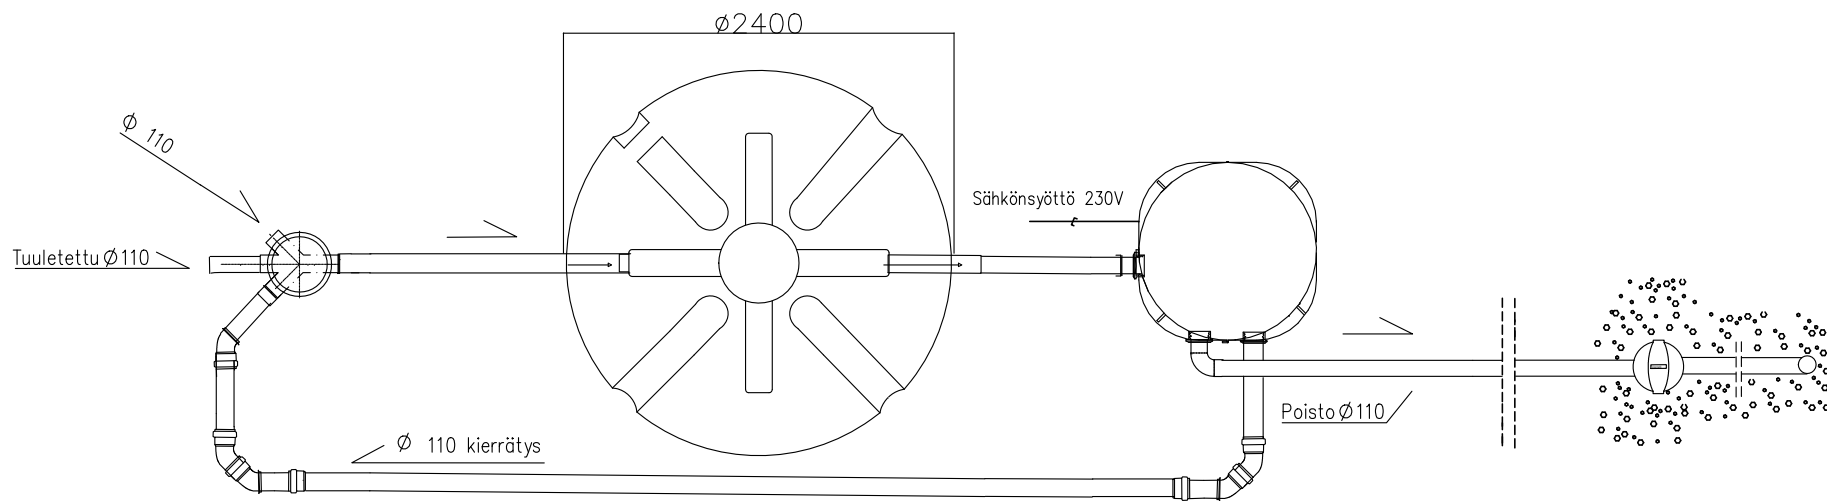

VTK 400/315 - 110 Vestelli saostussäiliö 3,6m³ Biokube Pluto pienpuhdistamo Vestelli imeytyskaivo

Säiliö, puhdistamo ja kaivot tulee asentaa valmistajan ohjeiden mukaisesti

- ☒ 6871, Vestelli Biokube Pluto ( sis. sakosäiliö 3600 l ), ankkurointikangas KL4 & 45 l fosforinsaostuskemikaalia
- ☒ 6731, Vestelli imeytyskaivopaketti tuuletuksella 315 x 2200
- ☒ 6721, Vestelli viemärintarkastuskaivo 400/315 - 110 valurautakannella, teleskooppi

K.O.SA	KORTTELI/TILA	TONTTI/RNo	VIRANOMAISTEN MERKINTÖJÄ			
RAKENNUSOIMENPIDE			PIIRUSTUSLAJI	JUOKS.No		
			LVI			
RAKENNUSKOHTTEEN NIMI JA OSOITE			PIIRUSTUKSEN SISÄLTÖ	MITTAKAAVAT		
			VTK + Saostussäiliö 3,6m3 + BioKube Pluto + Imeytyskaivopaketti	1:40		
 P.010-2327220 www.vestelli.fi			SUUN.ALA	TYÖ No	PIIR.No	MUUTOS
			LVI			
Vestelli Oy			PÄIVÄYS	YHT.HENK.		
			19.1.2022			