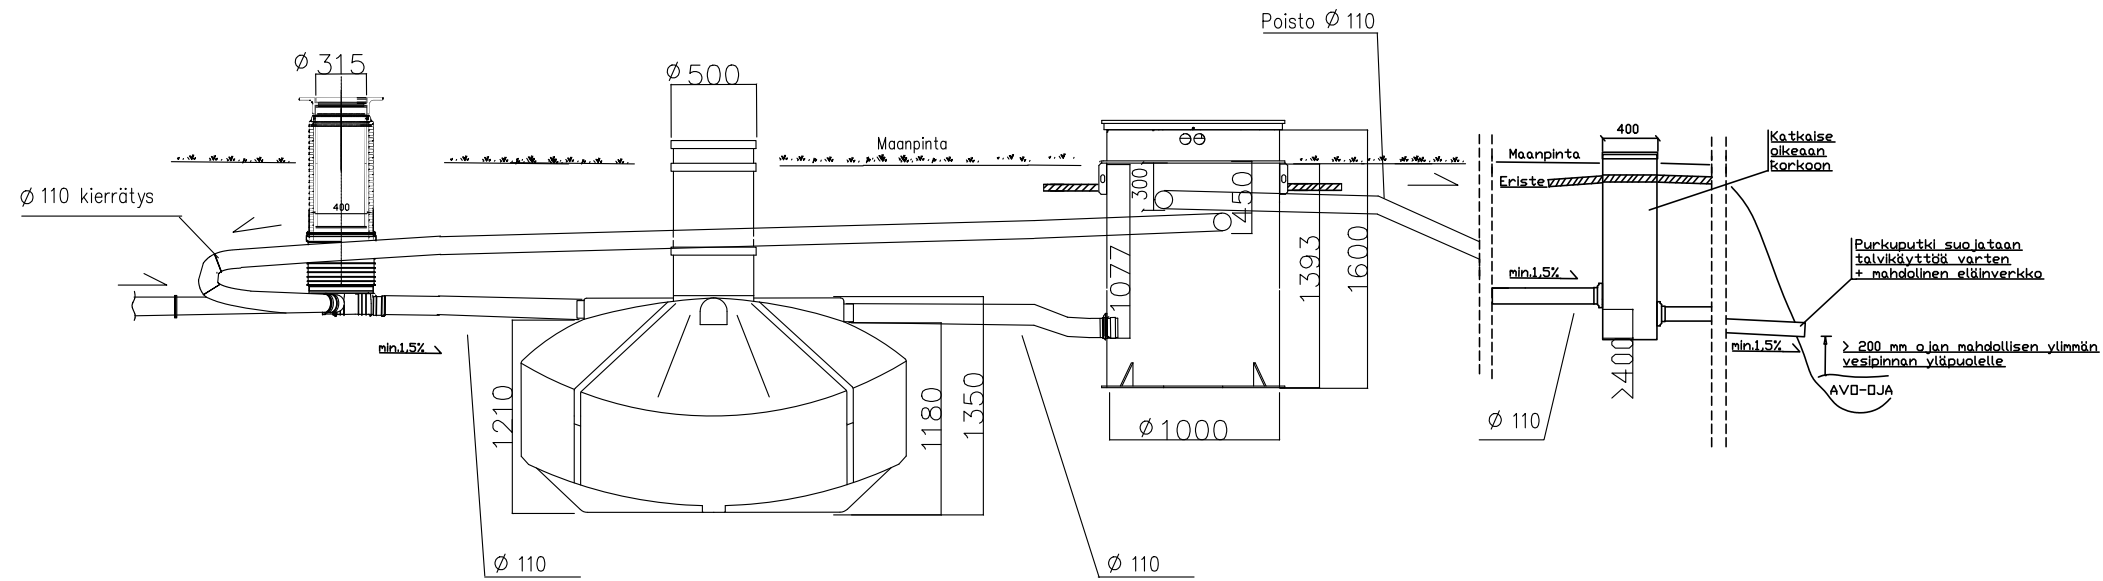

VTK 400/315 – 110 Vestelli saostussäiliö 3,6m³ Biokube Pluto pienpuhdistamo Vestelli näytteenottoaivo

Säiliö, puhdistamo ja kaivot tulee asentaa valmistajan ohjeiden mukaisesti

- 6871, Vestelli Biokube Pluto (sis. sakosäiliö 3600 l), ankkurointikangas KL4 & 45 l fosforinsaostuskemikaalia
- 6741, Vestelli pohjallinen näytteenottoaivo 400/2000
- 6721, Vestelli viemärintarkastuskaivo 400/315 - 110 valurautakannella, teleskooppi

K.O.S.A	KORTTELI/TILA	TONTTI/RNö	VIRANOMAISTEN MERKINTÖJÄ			
RAKENNUSOIMENPIDE			PIIRUSTUSLAJI		JUOKS.No	
			LVI			
RAKENNUSKOHTEN NIMI JA OSOITE			PIIRUSTUKSEN SISÄLTÖ		MITTAKAAVAT	
			VTK + Saostussäiliö 3,6 m3 + BioKube Pluto + näytteenottoaivo		1:40	
SUUN.AL		TYÖ No	PIIR.No	MUUTOS		
Vestelli		P.010-2327220	LVI			
www.vestelli.fi						
Vestelli Oy		PÄIVÄYS	YHT.HENK.			
		13.1.2021				