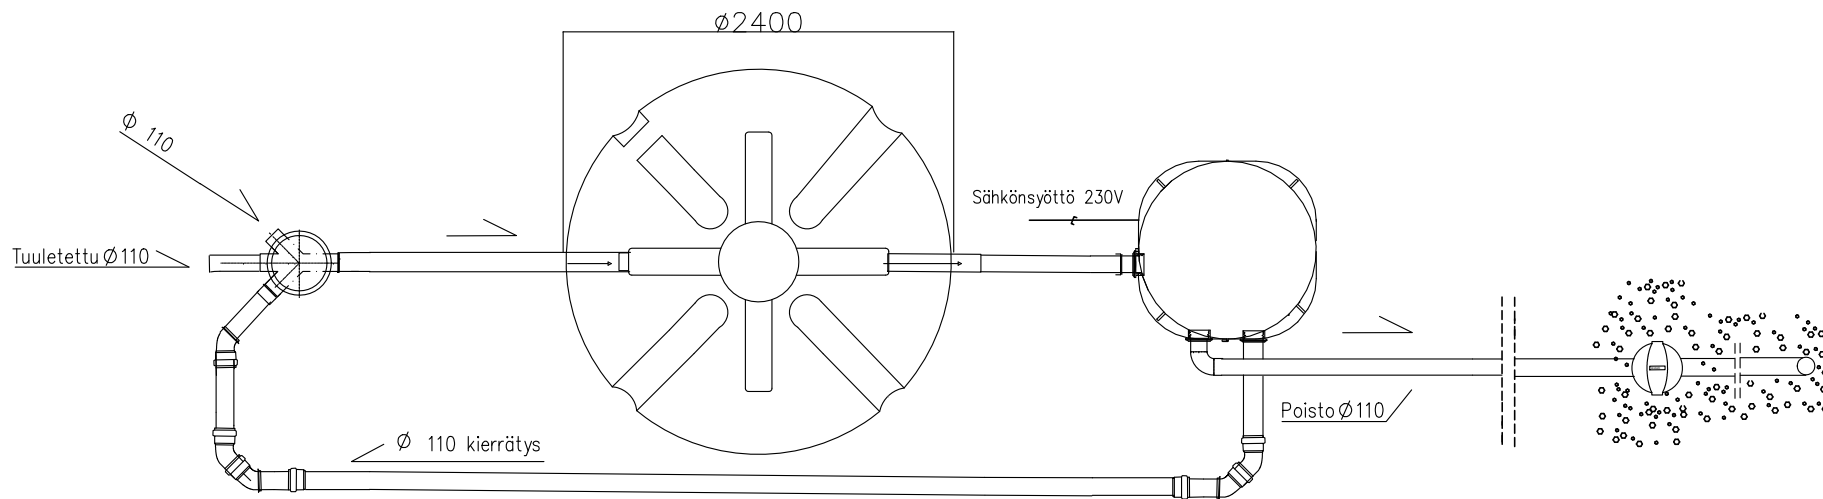

VTK 400/315 – 110 Vestelli saostussäiliö 3,6m³ Biokube Pluto pienpuhdistamo Vestelli näytteenottoaivo

Säiliö, puhdistamo ja kaivot tulee asentaa valmistajan ohjeiden mukaisesti

- 6871, Vestelli Biokube Pluto (sis. sakosäiliö 3600 l), ankkurointikangas KL4 & 45 l fosforinsaostuskemikaalia
- 6741, Vestelli pohjallinen näytteenottoaivo 400/2000
- 6721, Vestelli viemärintarkastuskaivo 400/315 - 110 valurautakannella, teleskooppi

K.O.S.A	KORTTELI/TILA	TONTTI/RNö	VIRANOMAISTEN MERKINTÖJÄ			
RAKENNUSOIMENPIDE			PIIRUSTUSLAJI		JUOKS.No	
			LVI			
RAKENNUSKOHTEN NIMI JA OSOITE			PIIRUSTUKSEN SISÄLTÖ		MITTAKAAVAT	
			VTK + Saostussäiliö 3,6 m3 + BioKube Pluto + näytteenottoaivo		1:40	
SUUN.AL		TYÖ No	PIIR.No	MUUTOS		
Vestelli		P.010-2327220	LVI			
www.vestelli.fi						
Vestelli Oy		PÄIVÄYS	YHT.HENK.			
		13.1.2021				