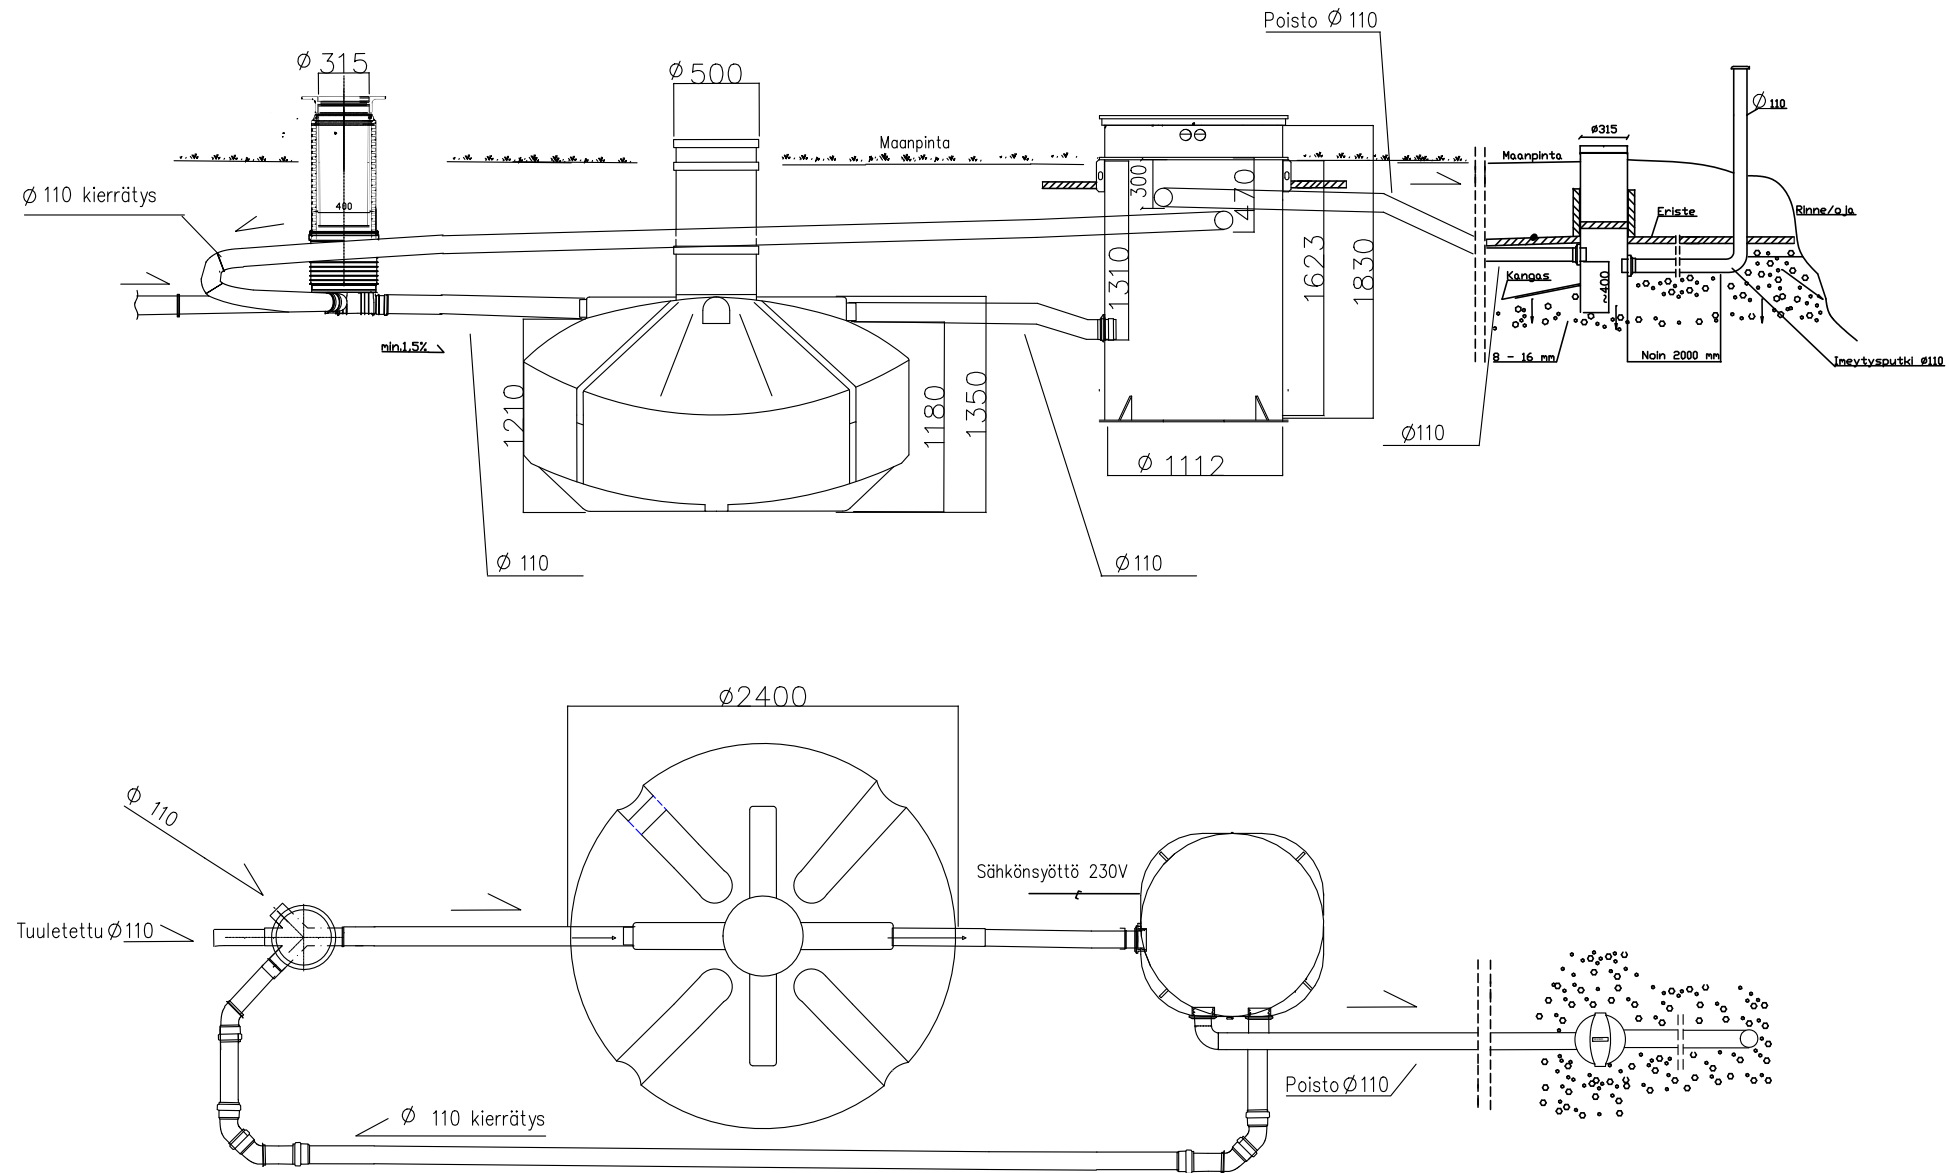

VTK 400/315 - 110

Vestelli saostussäiliö 3,6m³

Biokube Venus pienpuhdistamo

Vestelli imeytyskaivo

Säiliö, puhdistamo ja kaivot tulee asentaa valmistajan ohjeiden mukaisesti

- ▣ 6875, Vestelli Biokube Venus 1850 (sis. sakosäiliö 3600 l), ankkurointikangas KL4 & 45 l fosforinsaostuskemikaalia
- ▣ 6731, Vestelli Imeytyskaivopaketti tuuletuksella 315 x 2200
- ▣ 6721, Vestelli viemärintarkastuskaivo 400/315 - 110 valurautakannella, teleskooppi

K.O.SA	KORTTELI/TILA	TONTTI/RNo	VIRANOMAISTEN MERKINTÖJÄ			
RAKENNUSOIMENPIDE			PIIRUSTUSLAJI		JUOKS.No	
			LVI			
RAKENNUSKOHTeen NIMI JA OSOITE			PIIRUSTUKSEN SISÄLTÖ		MITTAKAAVAT	
			VTK + Saostussäiliö 3,6m³ + BioKube Venus + Imeytyskaivopaketti		1:40	
SUUN.ALA		TYÖ No	PIIR.No	MUUTOS		
LVI						
PÄIVÄYS		YHT.HENK.				
19.1.2022						
Vestelli Oy			P.010-2327220 www.vestelli.fi			