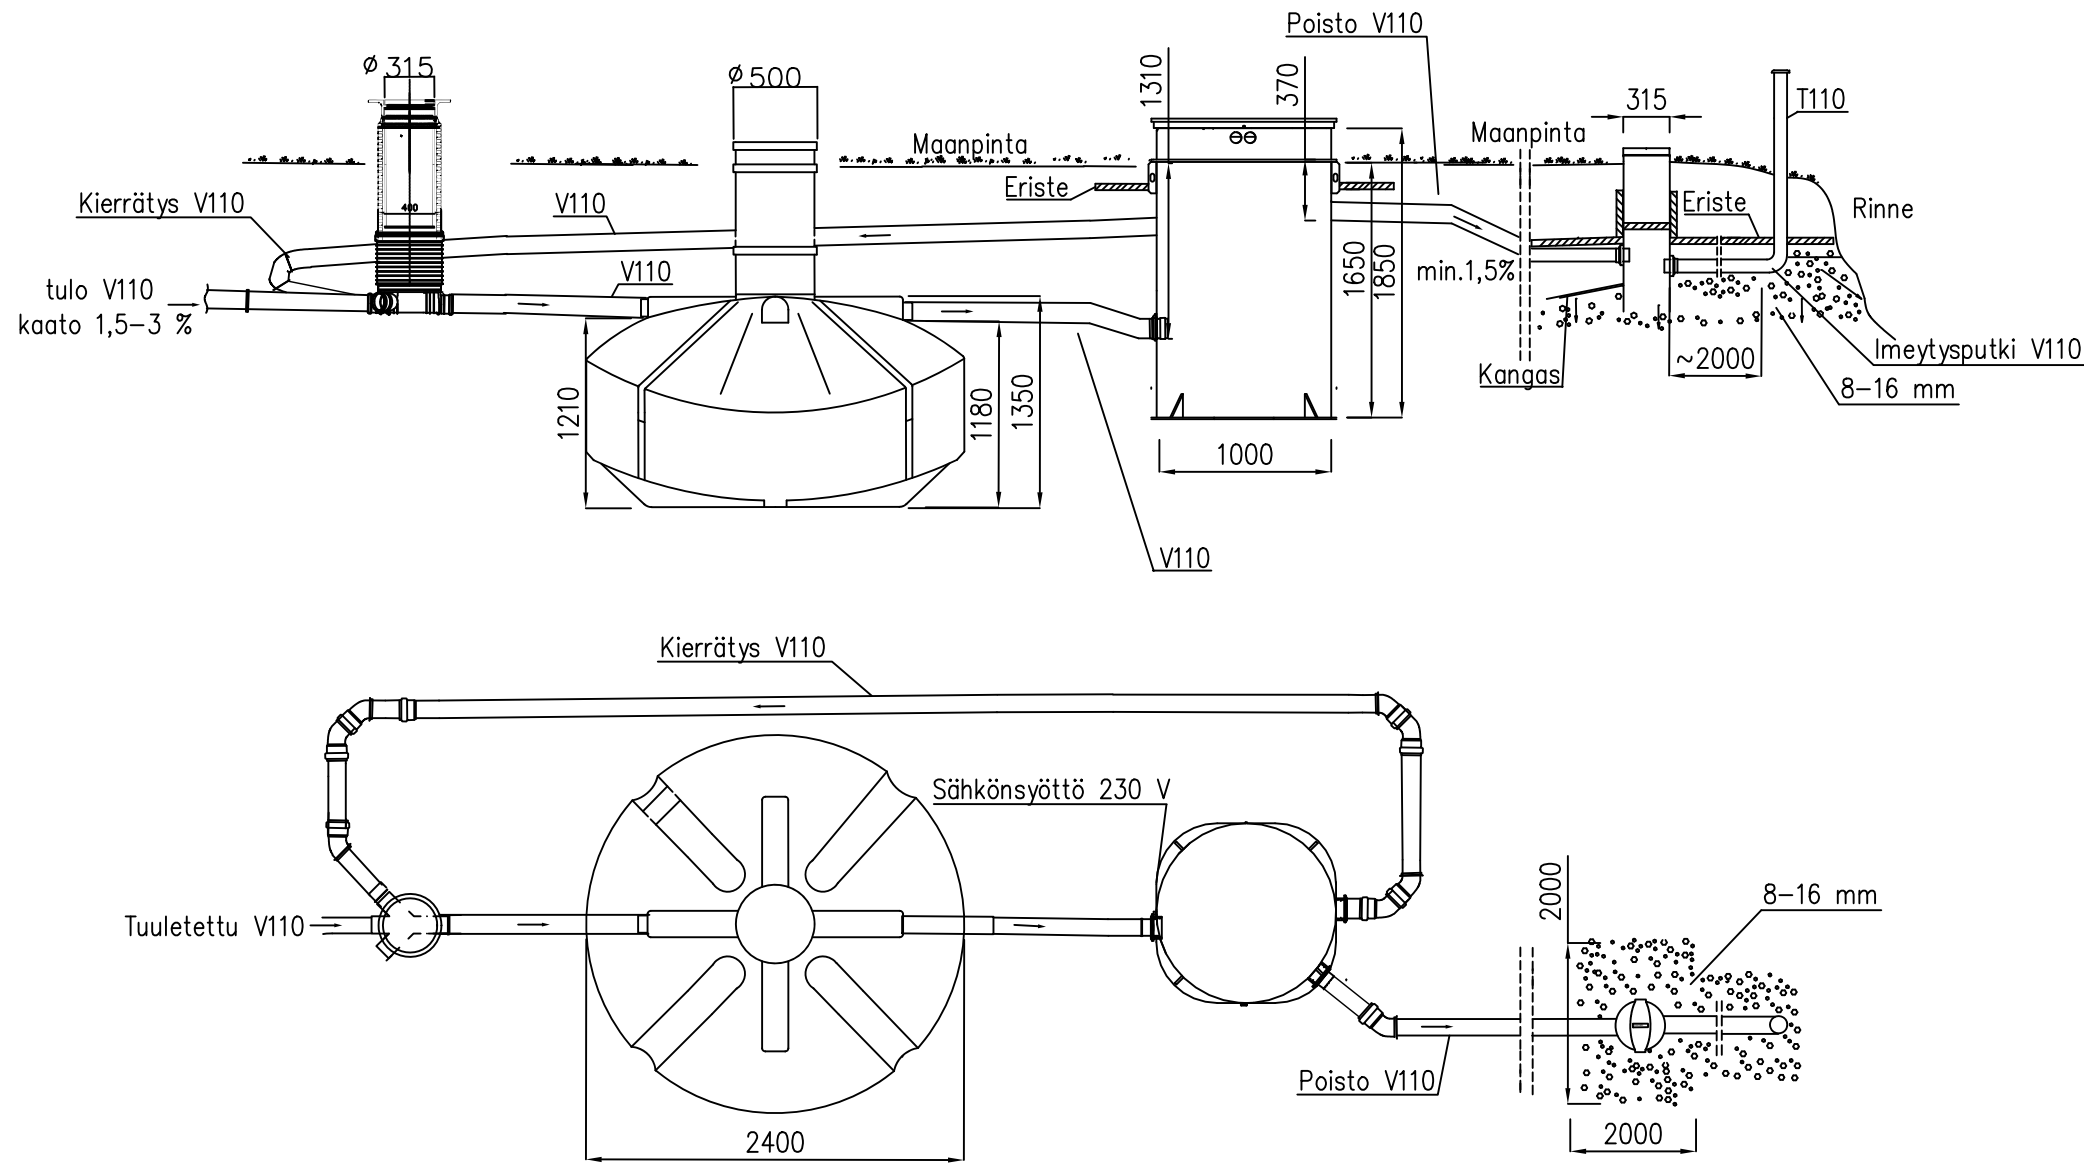

VTK1 400/315 - 110 Vestelli saostussäiliö 3,6 m³

Vestelli BioKube Venus

Vestelli imeytyskaivo

TUOTTEET

- 2213, Vestelli Biokube Venus 1850 (sis. sakosäiliö 3,6 m³), ankkurointikangas N4, 45 l fosforinsaostuskemikaalia ja VTK1
- 6731, Vestelli imeytyskaivopaketti tuuletuksella 315 x 2200

Säiliö, puhdistamo ja kaivot tulee asentaa valmistajan ohjeiden mukaisesti.

K.OSA	KORTTELI/TILA	TONTTI/RNo	VIRANOMAISTEN MERKINTÖJÄ	
RAKENNUSOIMENPIDE			PIIRUSTUSLAJI	JUOKS.No
			LVI-piirustus	
RAKENNUSKOHTTEEN NIMI JA OSOITE			PIIRUSTUKSEN SISÄLTÖ	MITTAKAAVAT
			VTK + Saostussäiliö 3,6 m ³	—
			+ Vestelli BioKube Venus	
			+ Imeytyskaivopaketti	
			SUUN.ALA	TYÖ No
			LVI	PIIR.No
			MUUTOS	
			PÄIVÄYS	YHT.HENK.
			12.12.2022	Matti Talja, DI
			TONTTUKAARI 9 A, 10160 DEGERBY	