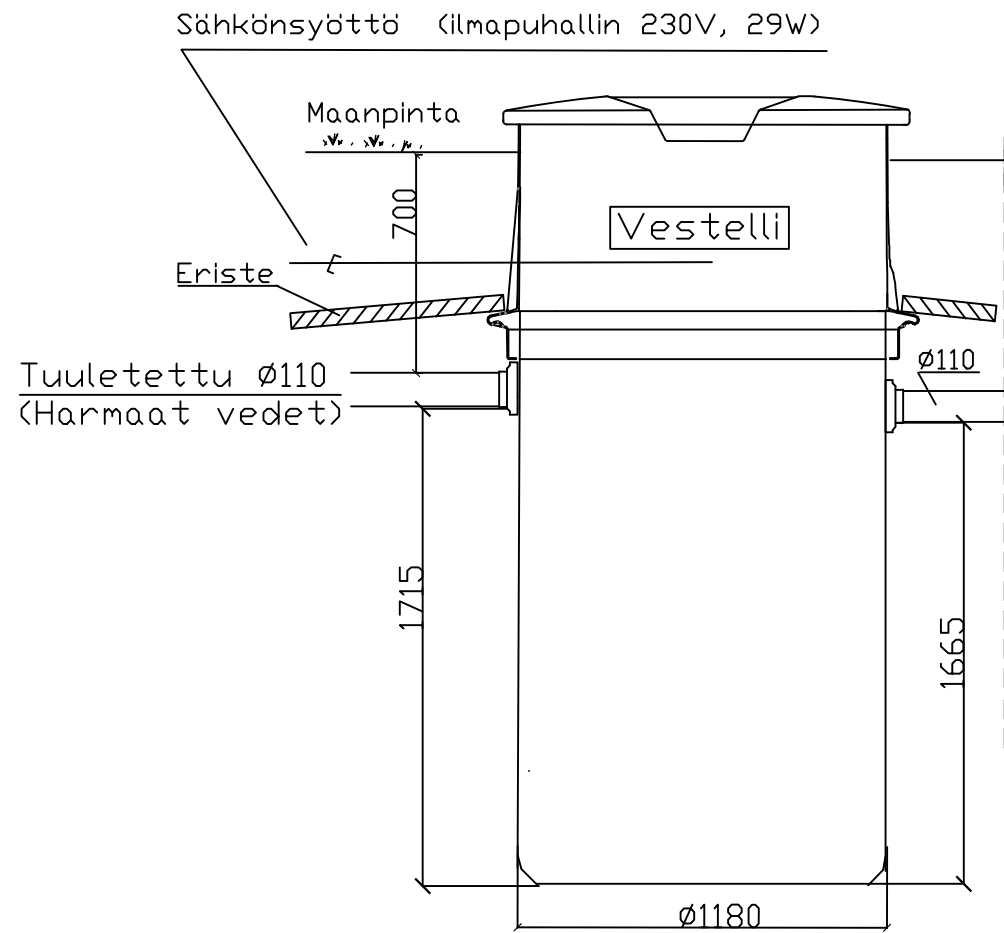

Vestelli Biopuhdistaja 4

Vestelli näytteenottokaivo

☒ 1141, Vestelli Biopuhdistaja 4

☒ 6741, Vestelli pohjallinen näytteenottokaivo 400/2000

☒ 6621, Vestelli 2 x 5500 kytetty umpisäiliö

☒ 1421, Vestelli Langaton täyttymishälytin

☒ 3914, Vestelli ankkurointikangas KL4

Purkuputki suojataan talvikäyttöä varten + mahdollinen eläinverkko

$\varnothing 75 \times 1200$
tarkastusputki

lähtöyhde $\varnothing 110$

yhdysputki $\varnothing 110$,
kaltevuus $1-2\text{cm/m}$