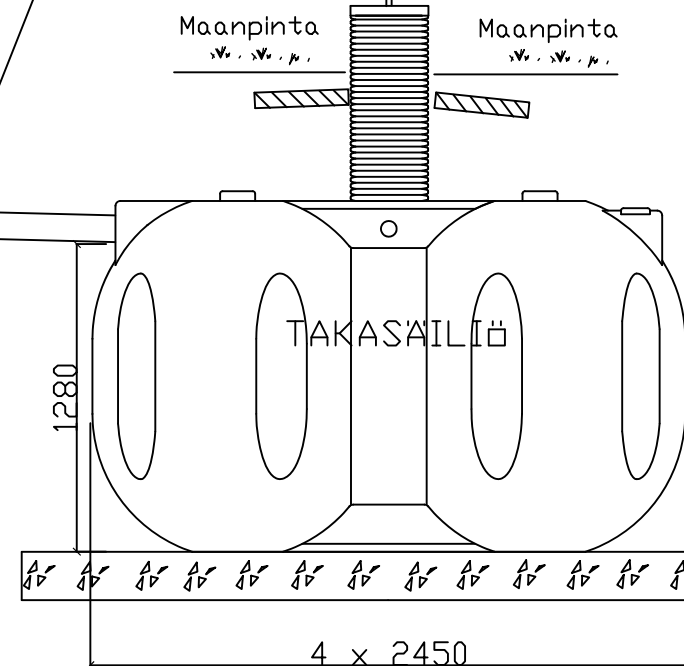

lähtöyhde $\varnothing 110$

yhdysputki $\varnothing 110$,
kaltevuus $1-2\text{cm/m}$

Vestelli langaton hälytin