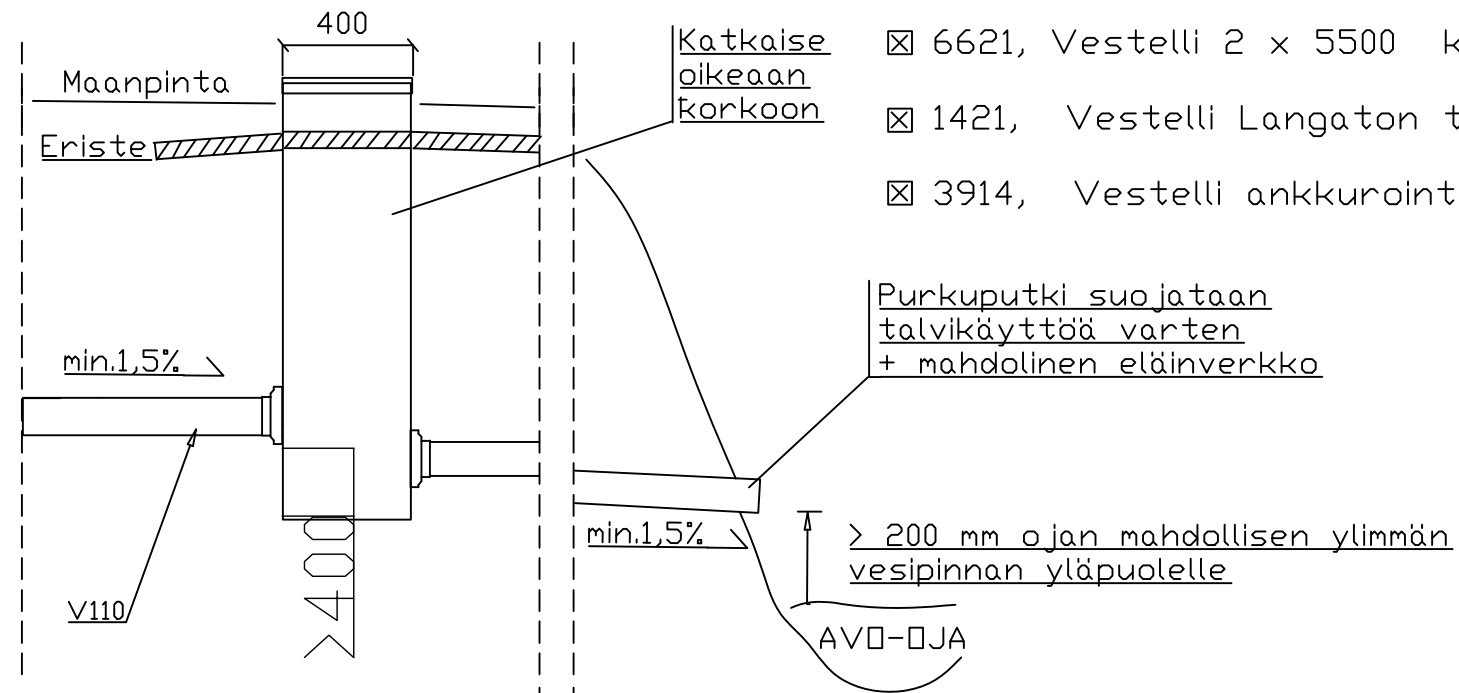

Vestelli Biopuhdistaja 4

Vestelli näytteenottokaivo

☒ 1141, Vestelli Biopuhdistaja 4

☒ 6741, Vestelli pohjallinen näytteenottokaivo 400/2000

☒ 6621, Vestelli 2 x 5500 kytetty umpisäiliö

☒ 1421, Vestelli Langaton täyttymishälytin

☒ 3914, Vestelli ankkurointikangas KL4

Purkuputki suojataan talvikäyttöä varten + mahdollinen eläinverkko

$\varnothing 75 \times 1200$
tarkastusputki

lähtöyhde $\varnothing 110$

yhdysputki $\varnothing 110$,
kaltevuus $1-2\text{cm/m}$