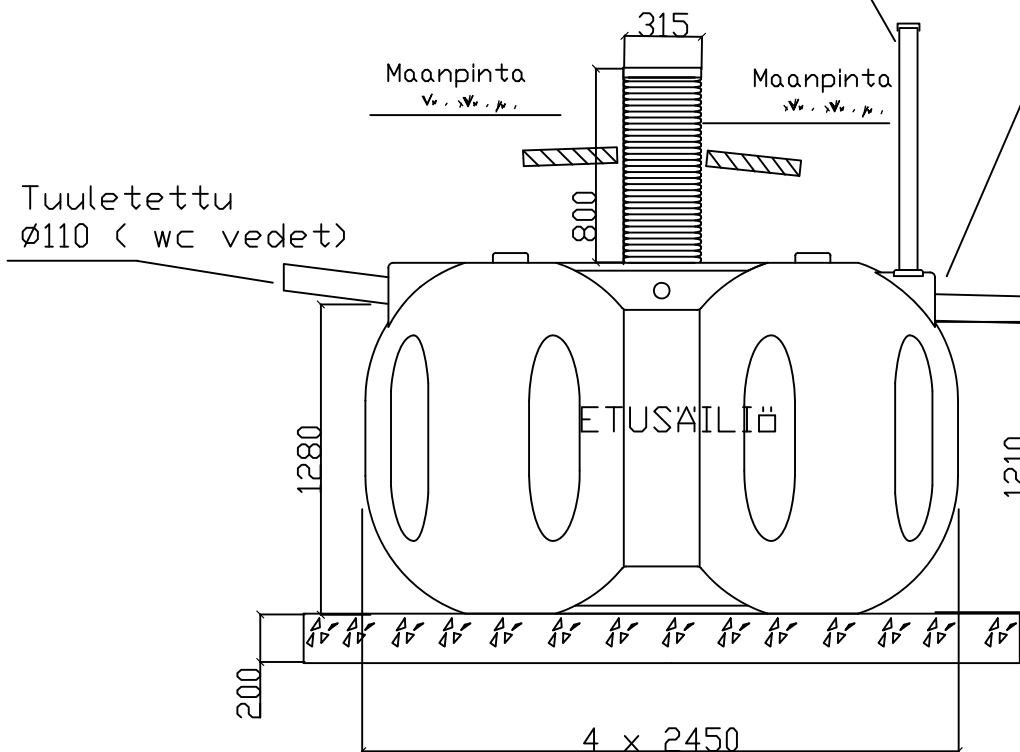

Vestelli Biopuhdistaja 4

Vestelli näytteenottokaivo

☒ 1141, Vestelli Biopuhdistaja 4

☒ 6741, Vestelli pohjallinen näytteenottokaivo 400/2000

☒ 6621, Vestelli 2 x 5500 kytetty umpisäiliö

☒ 1421, Vestelli Langaton täyttymishälytin

☒ 3914, Vestelli ankkurointikangas KL4

Purkuputki suojataan talvikäyttöä varten + mahdollinen eläinverkko

$\varnothing 75 \times 1200$
tarkastusputki

lähtöyhde $\varnothing 110$

yhdysputki $\varnothing 110$,
kaltevuus $1-2\text{cm/m}$