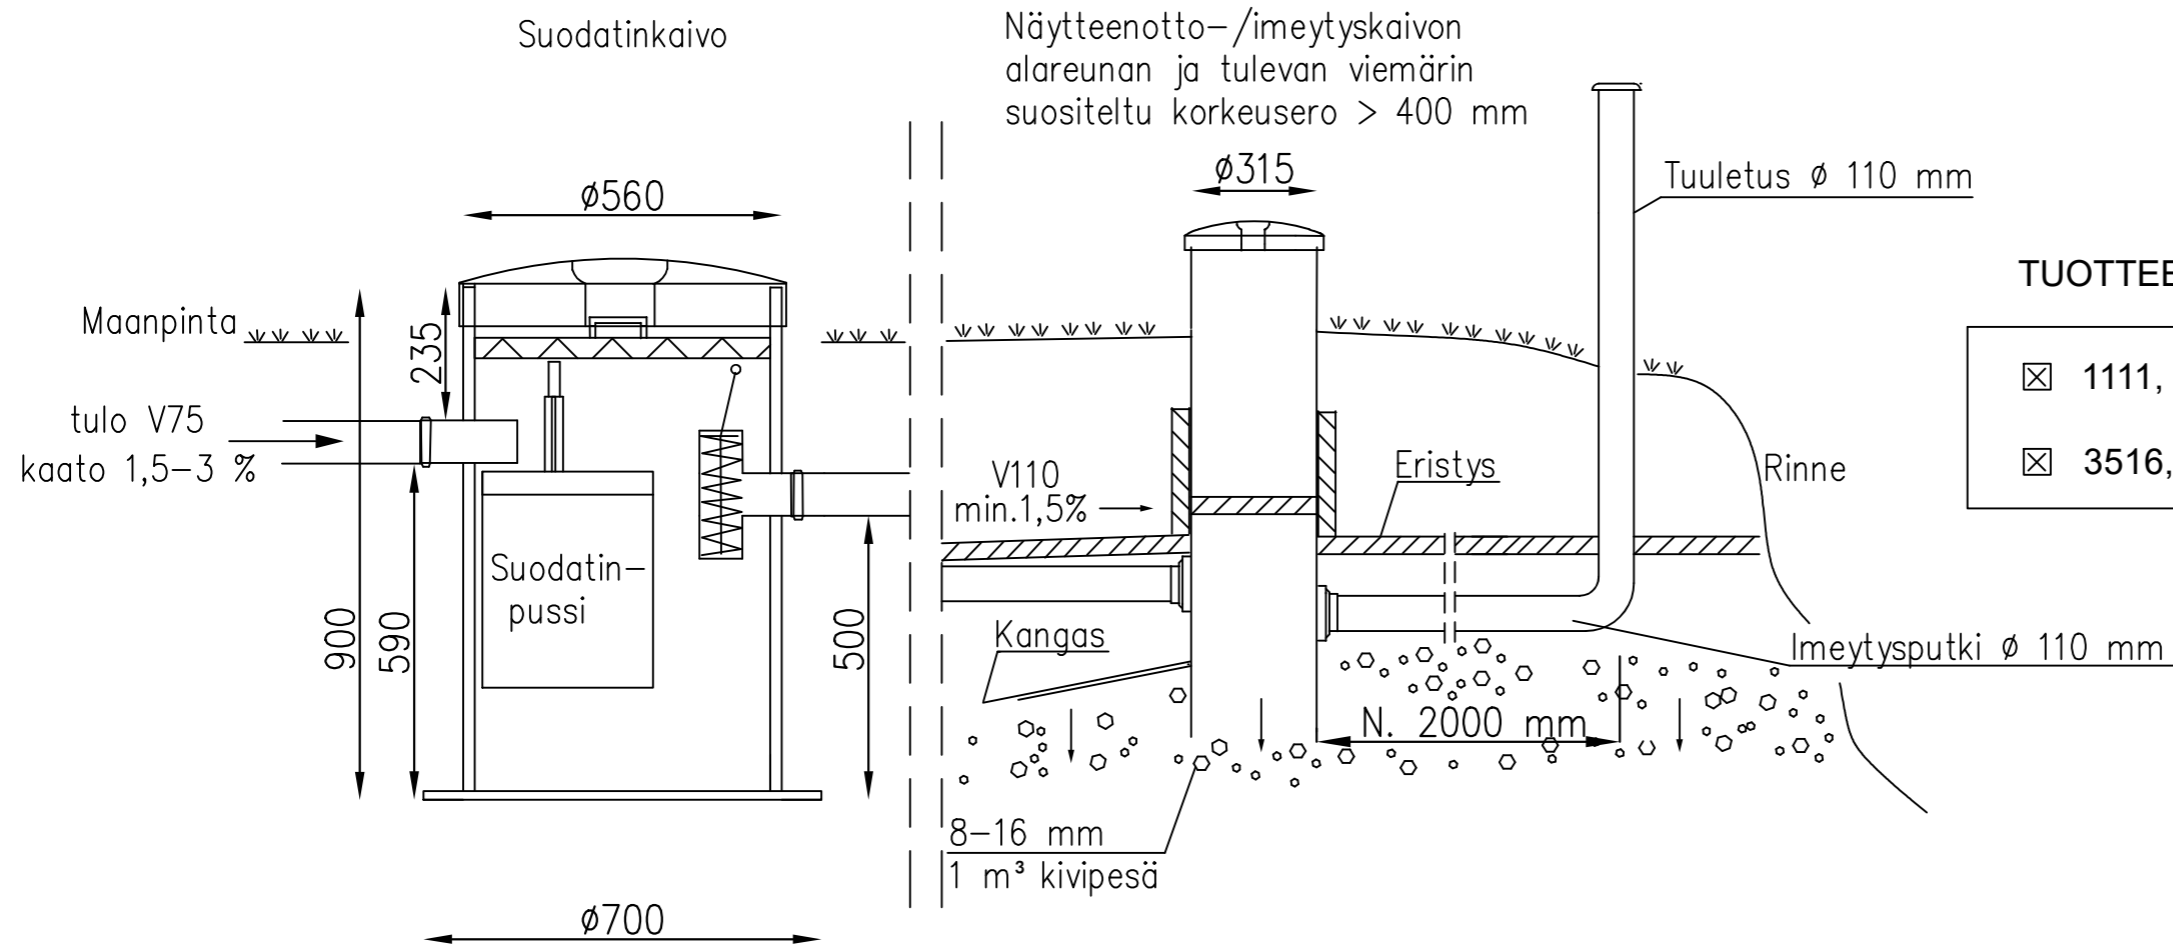

# VESTELLI BIOPUHDISTAJA 1 - 900

## TUOTTEET

- 1111, Vestelli Biopuhdistaja 1 - 900
- 3516, Vestelli imeytyskaivopaketti tuuletuksella

Asennus valmistajan ohjeiden mukaan.

K.OSA	KORTTELI/TILA	TONTTI/RNo	VIRANOMAISTEN MERKINTÖJÄ			
RAKENNUSOIMENPIDE			PIIRUSTUSLAJI	JUOKS.No		
			LVI-piirustus			
RAKENNUSKOHTTEEN NIMI JA OSOITE			PIIRUSTUKSEN SISÄLTÖ	MITTAKAAVAT		
			Vestellin Biopuhdistaja 1 - 900	—		
			Imeytyskaivopaketti			
 P:010 2327220 www.vestelli.fi			SUUN.ALA	TYÖ No	PIIR.No	MUUTOS
			LVI			
TONTTUKAARI 9 A, 10160 DEGERBY			PÄIVÄYS	YHT.HENK.		
			9.2.2023	Matti Talja, DI		