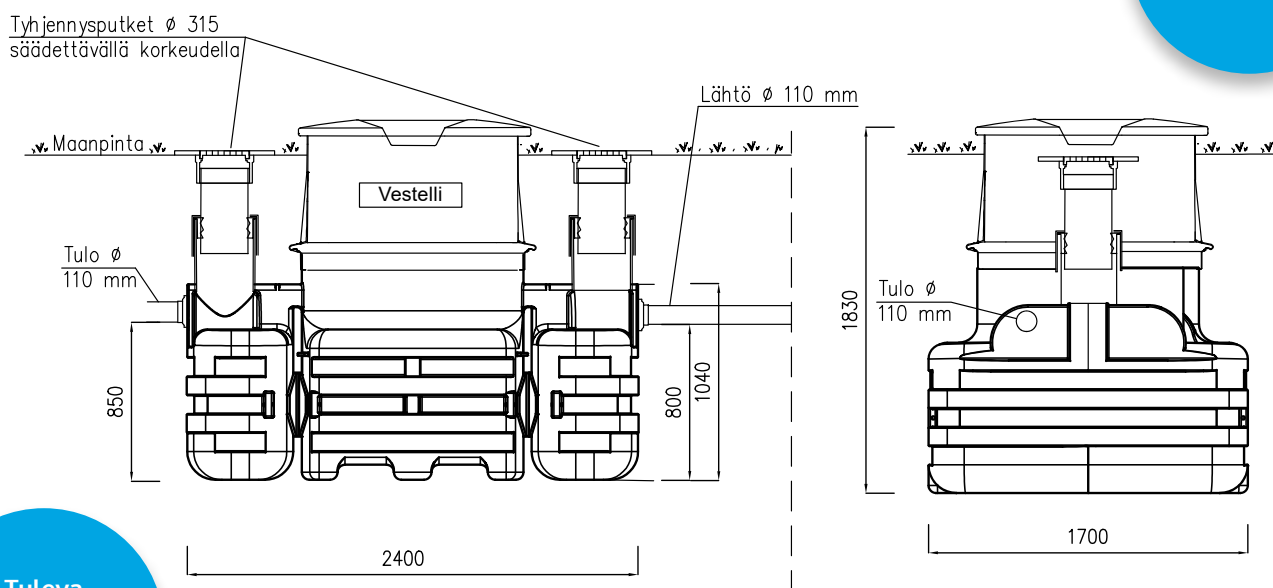

VESTELLI BIOPUHDISTAJA PRO 1200 l / vrk

Markkinoiden
matalin rakenne
kokoluokassaan.

Tuleva
viemäri
vain 85 cm
pohjasta.

Vestelli

Ota yhteyttä, autamme
miehellämme!

Vestelli Oy

010 232 7220

info@vestelli.fi