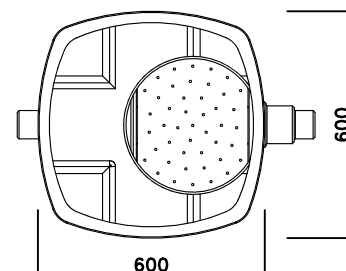

Sauna-Seppo kantovesisuodatin vähäisille pesuvesille

Vestelli

JÄRJESTELMÄN KUVAUS

KÄYTTÖAIKA: _____ kk/v
 MITOITUSVESIMÄÄRÄ: _____ L/vrk (max 500L)
 LISÄVARUSTEET:
 Puuverhous

Sivulta

Päältä

K.O.SA	KORTTELI/TILA	TONTTI/RNo	VIRANOMAISTEN MERKINTÄJÄ	
RAKENNUSOIMENPIDE			PIIRUSTUSLAJI	JUDKS.No
			LVI-piirustus	
RAKENNUSKOHTTEEN NIMI JA OSOITE			PIIRUSTUKSEN SISÄLTÖ	MITTAKAAVA
			Sauna-Seppo kantovesisuodatin	
			Leikkaus- ja tasopiirustus	1:50
			Mitat	1:20
P:010 2327220 www.vestelli.fi			SUUNALA	TYÖ No
			LVI	PIIR.No
TONTTUKAARI9 A, 10160 DEGERBY			PRIVRYS	YHT.HENK.
			8.1.2024	Antti Holopainen, INS