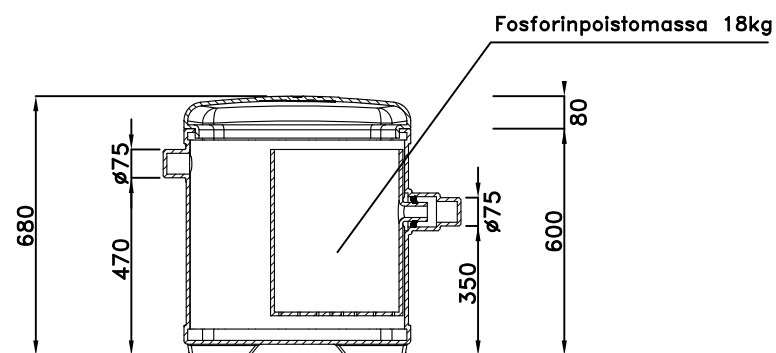

Sauna-Seppo kantovesisuodatin vähäisille pesuvesille

Vestelli

JÄRJESTELMÄN KUVAUS

KÄYTTÖAIKA: _____ kk/v
 MITOITUSVESIMÄÄRÄ: _____ L/vrk (max 500L)
 LISÄVARUSTEET:
 Puuverhous

Sivulta

Päältä

K.O.SA	KORTTELI/TILA	TONTTI/RNo	VIRANOMAISTEN MERKINTÄJÄ	
RAKENNUSOIMENPIDE			PIIRUSTUSLAJI	JUDKS.No
			LVI-piirustus	
RAKENNUSKOHTTEEN NIMI JA OSOITE			PIIRUSTUKSEN SISÄLTÖ	MITTAKAAVA
			Sauna-Seppo kantovesisuodatin	
			Leikkaus- ja tasopiirustus	1:50
			Mitat	1:20
P:010 2327220 www.vestelli.fi			SUUNALA	TYÖ No
			LVI	PIIR.No
TONTTUKAARI9 A, 10160 DEGERBY			PRIVRYS	YHT.HENK.
			8.1.2024	Antti Holopainen, INS