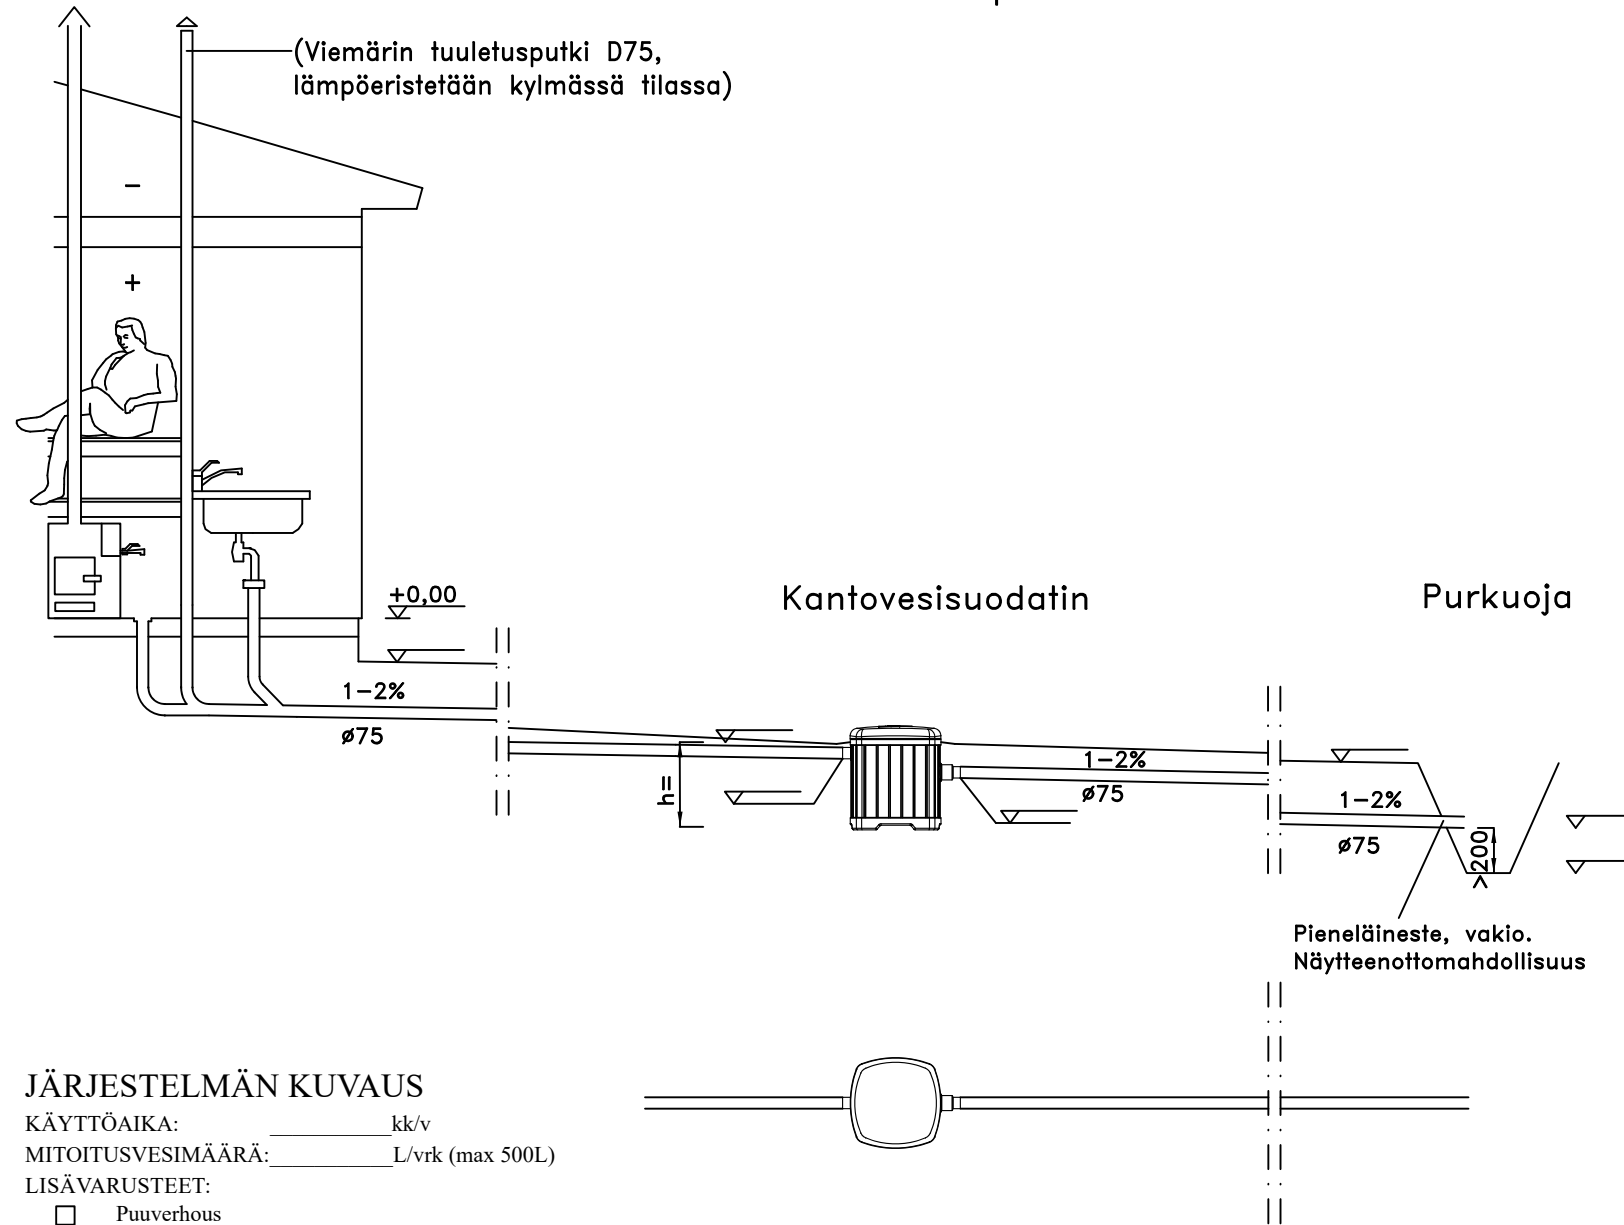

Sauna-Seppo kantovesisuodatin vähäisille pesuvesille

Vestelli

JÄRJESTELMÄN KUVAUS

KÄYTTÖAIKA: _____ kk/v
 MITOITUSVESIMÄÄRÄ: _____ L/vrk (max 500L)
 LISÄVARUSTEET:
 Puuverhous

Sivulta

Päältä

K.O.SA	KORTTELI/TILA	TONTTI/RNo	VIRANOMAISTEN MERKINTÄJÄ	
RAKENNUSOIMENPIDE			PIIRUSTUSLAJI	JUDKS.No
			LVI-piirustus	
RAKENNUSKOHTTEEN NIMI JA OSOITE			PIIRUSTUKSEN SISÄLTÖ	MITTAKAAVA
			Sauna-Seppo kantovesisuodatin	
			Leikkaus- ja tasopiirustus	1:50
			Mitat	1:20
P:010 2327220 www.vestelli.fi			SUUNALA	TYÖ No
			LVI	PIIR.No
TONTTUKAARI9 A, 10160 DEGERBY			PRIVRYS	YHT.HENK.
			8.1.2024	Antti Holopainen, INS